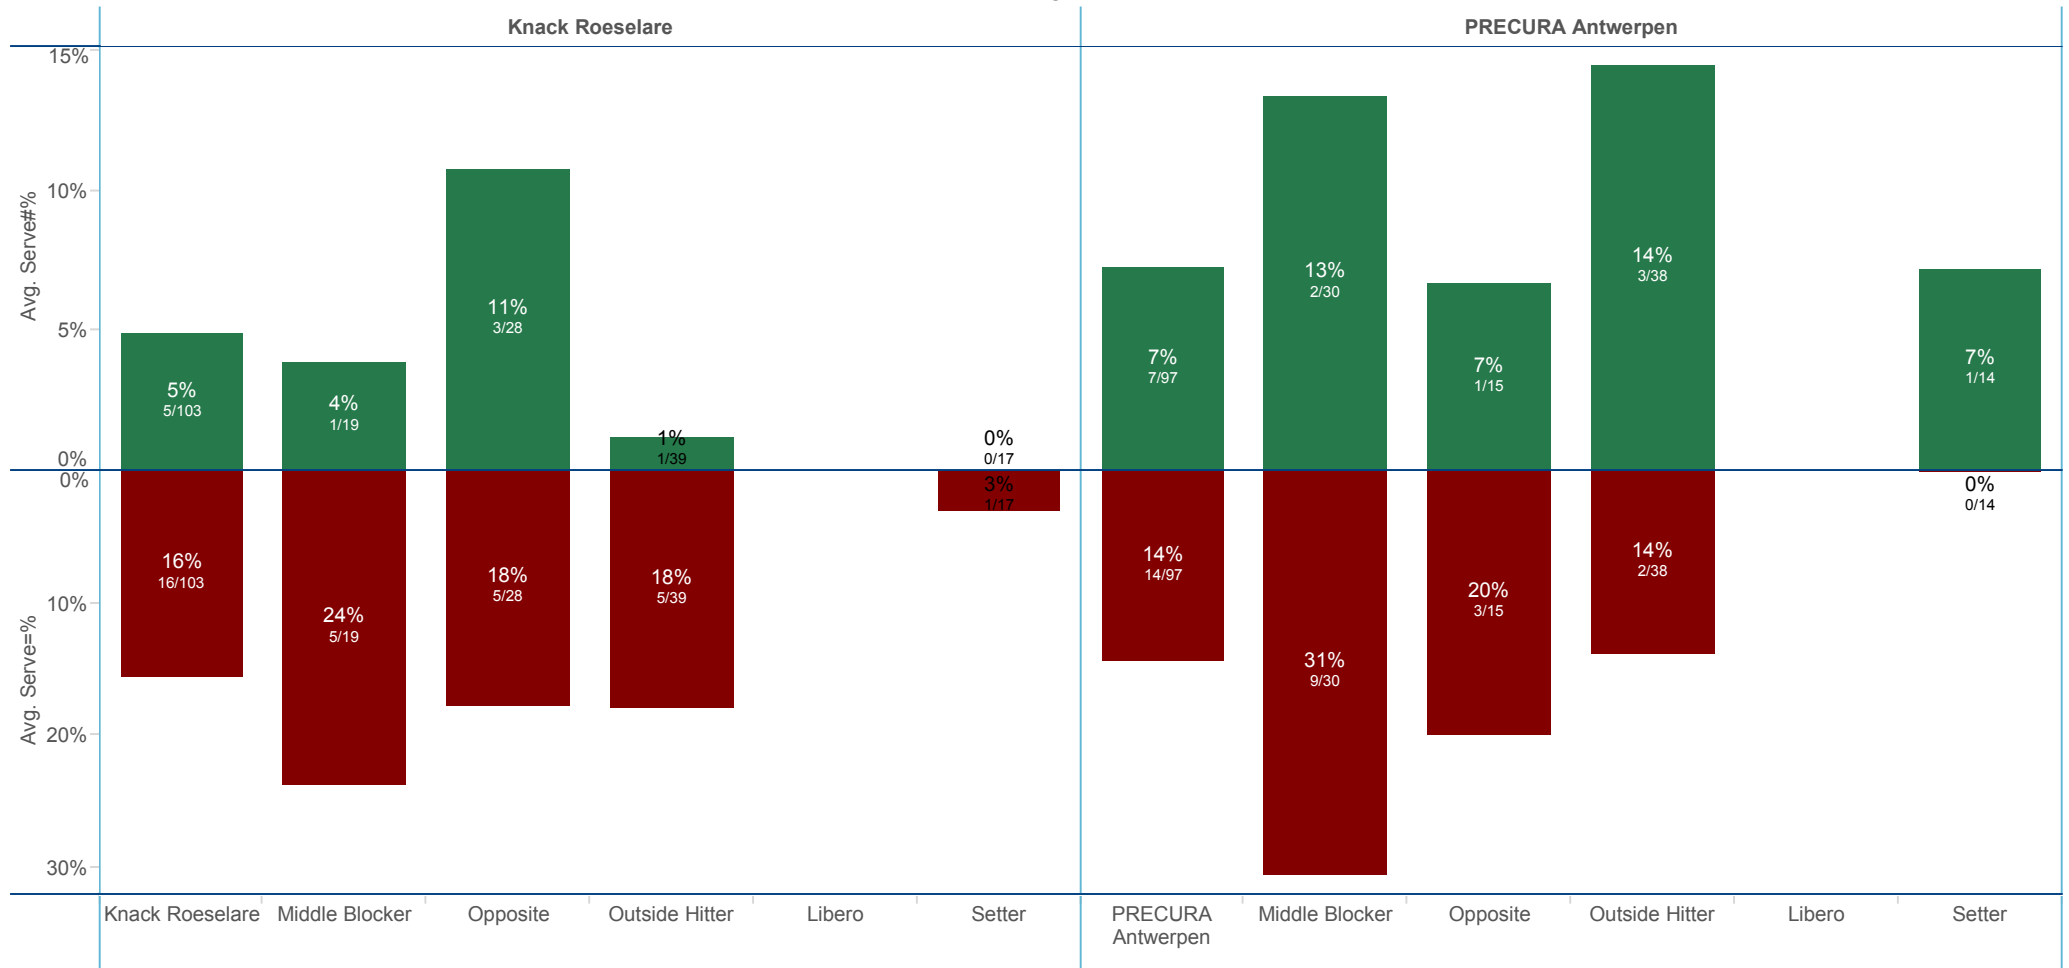

## 3-1

Ploeg / Positie

# Knack Roeselare - PRECURA Antwerpen

3-1

Ploeg / Positie / Speler

# Knack Roeselare - PRECURA Antwerpen

3-1

Ploeg / Positie