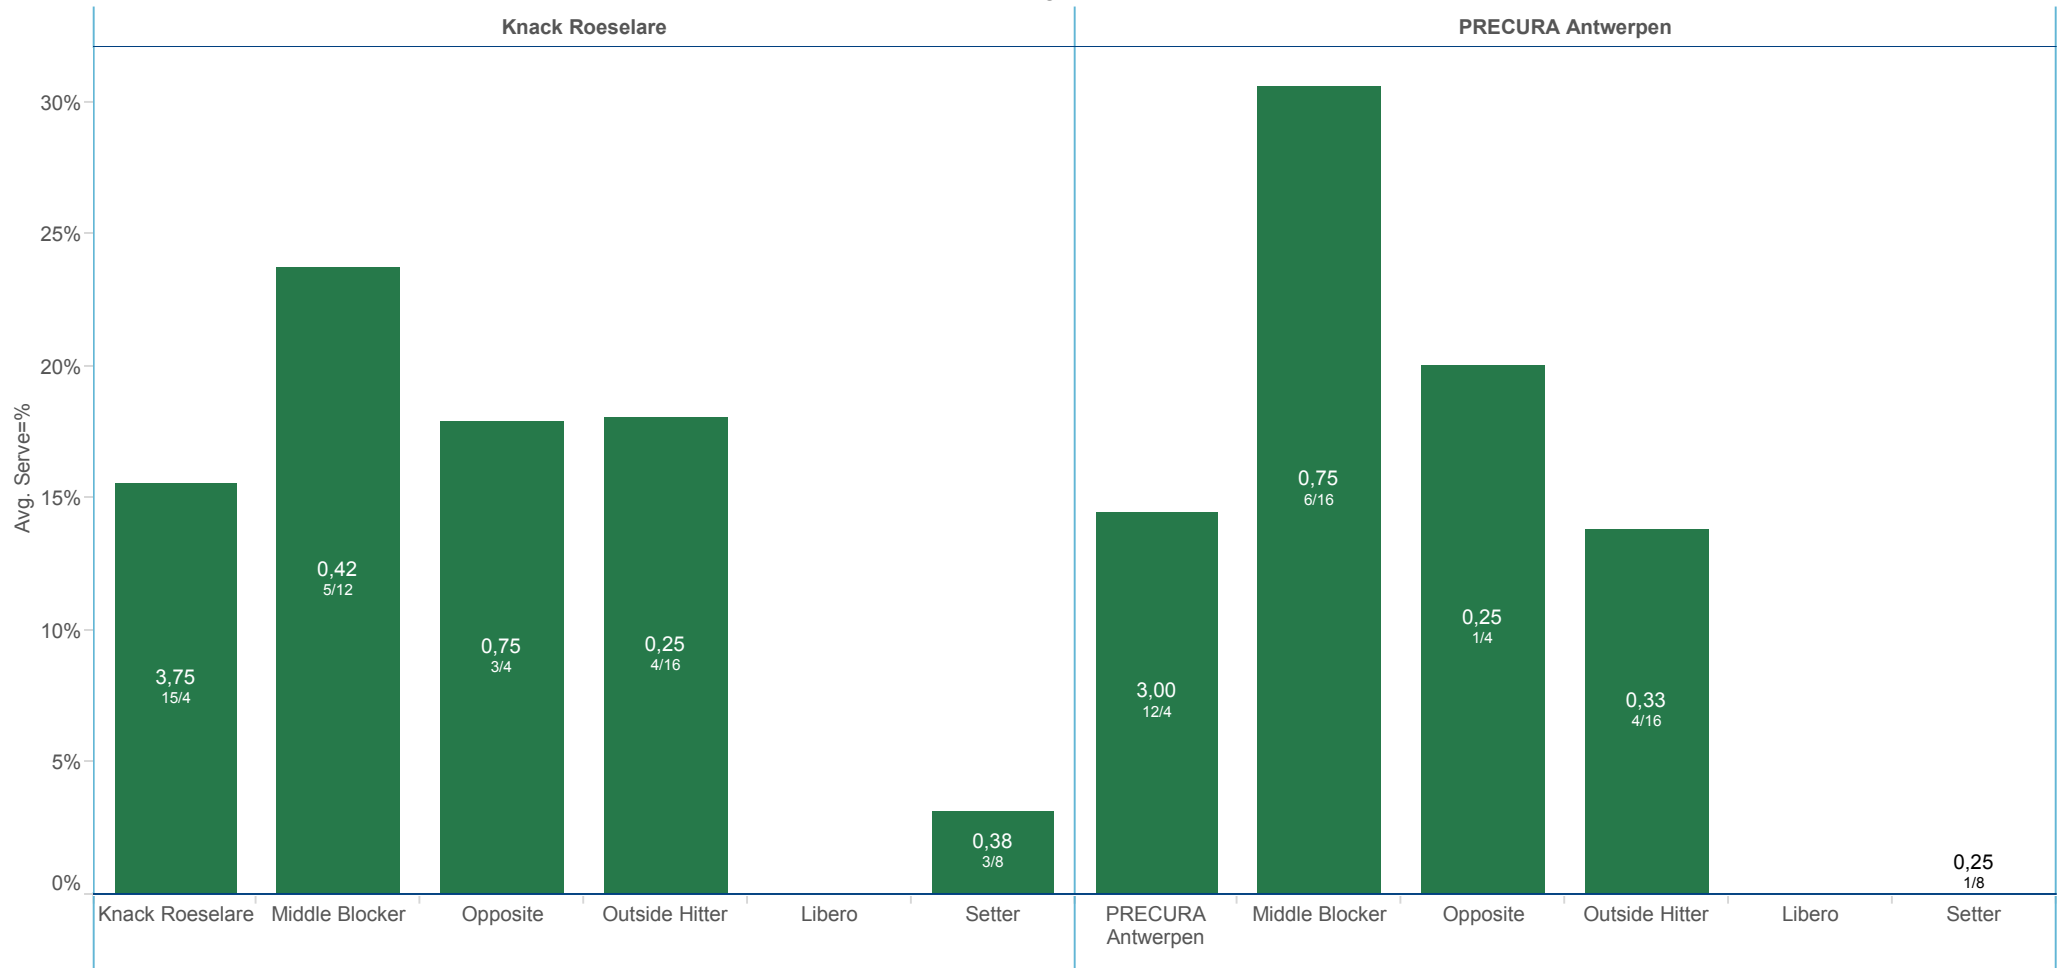

# Knack Roeselare - PRECURA Antwerpen

3-1

Ploeg / Positie