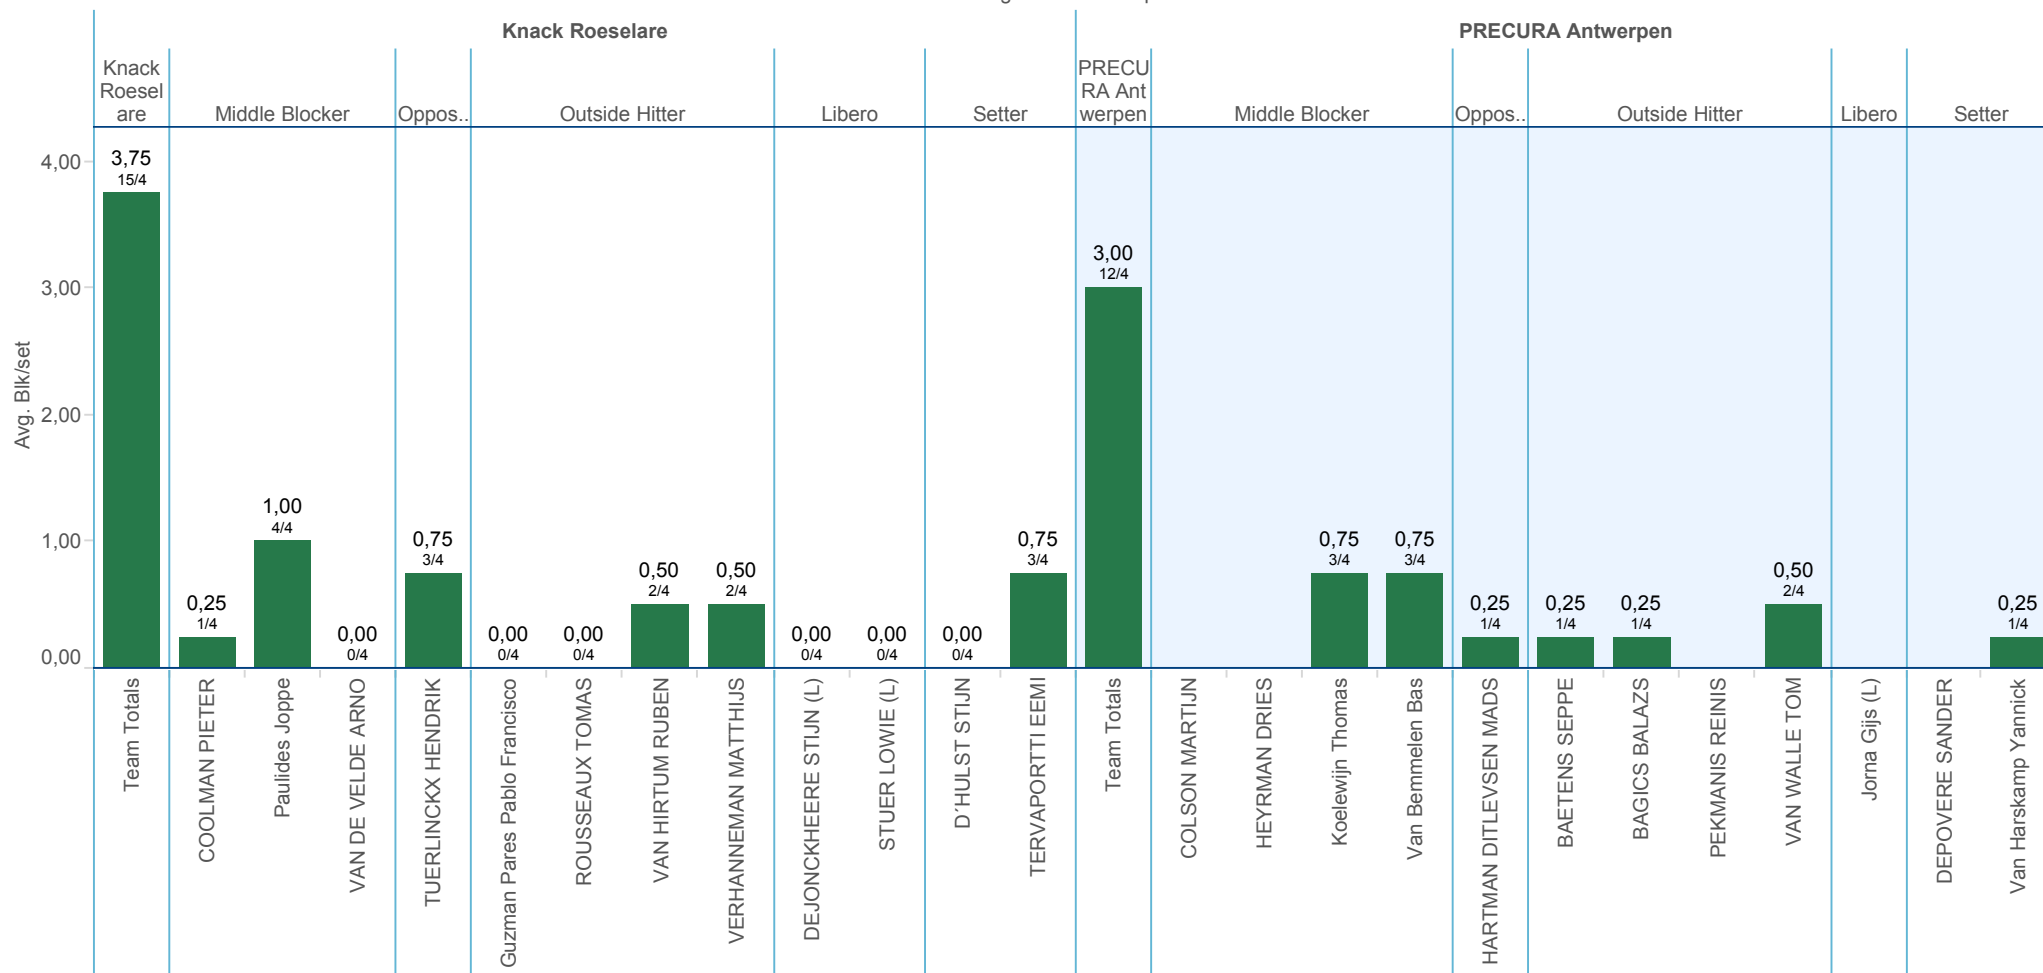

# Knack Roeselare - PRECURA Antwerpen

3-1

Ploeg / Positie

# Knack Roeselare - PRECURA Antwerpen

3-1

Ploeg / Positie / Speler