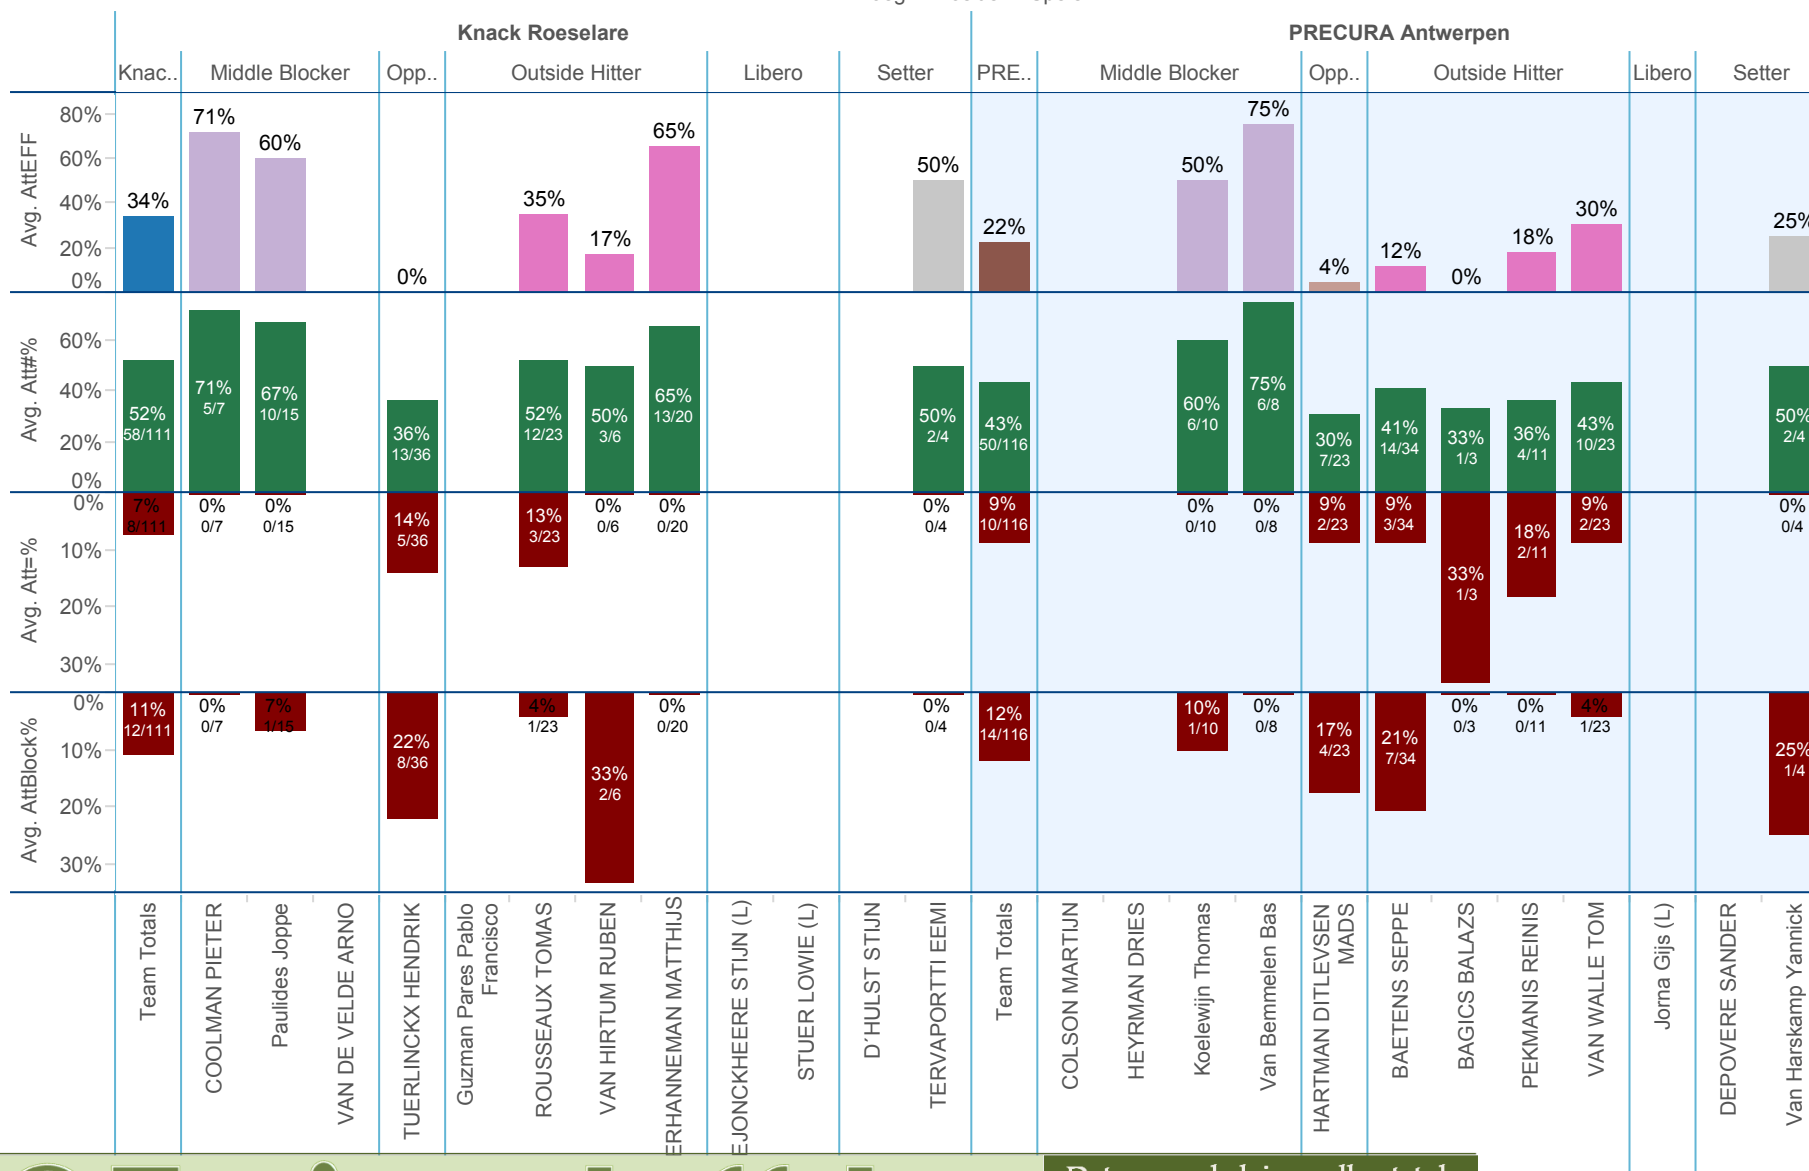

# Knack Roeselare - PRECURA Antwerpen

3-1

# Knack Roeselare - PRECURA Antwerpen