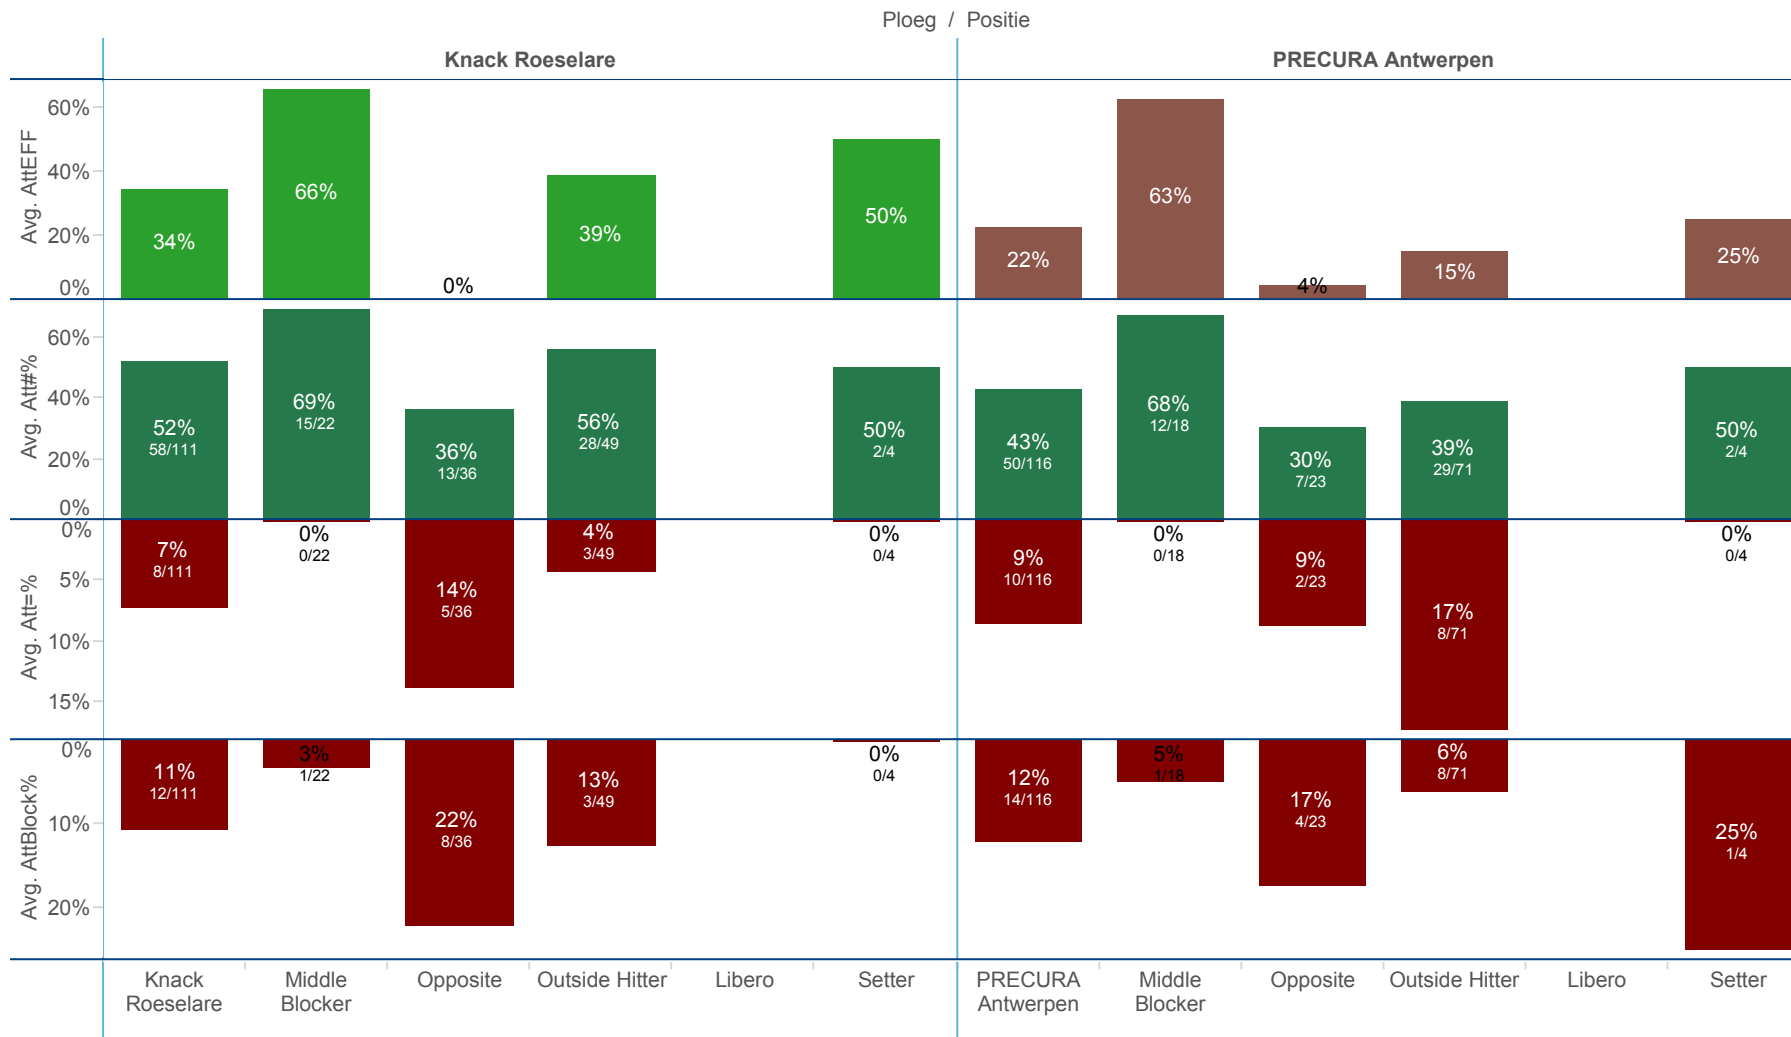

Knack Roeselare - PRECURA Antwerpen

3-1

		Pts	BP	W-P	ServeNr	Serve=	Serve#	RecNr	Rec=	RecPOS	Rec+%	Rec#	Rec#%	AttNr	Att=	AttBlock	Att#	AttEFF	Att#%	Bik#	Bik/set	
Knack Roeselare	Knack Roesel.. Team Totals	78	30	27	103	16	5	83	7	47	57%	19	23%	111	8	12	58	34%	52%	15	3,75	
	Middle Blocker	COOLMAN PIETER	7	1	-1	13	4	1	0	0					7	0	0	5	71%	71%	1	0,25
		Paulides Joppe	14	6	10	6	1	0	0	0					15	0	1	10	60%	67%	4	1,00
		VAN DE VELDE ARNO	0			0	0	0	0	0					0	0	0	0			0	0,00
	Opposite	TUERLINCKX HENDRIK	19	8	6	28	5	3	0	0					36	5	8	13	0%	36%	3	0,75
	Outside Hitter	Guzman Pares Pablo Francisco	0			4	2	0	0	0					0	0	0	0			0	0,00
		ROUSSEAUX TOMAS	13	6	0	21	2	1	23	2	13	57%	3	13%	23	3	1	12	35%	52%	0	0,00
		VAN HIRTUM RUBEN	5	2	5	6	0	0	11	0	10	91%	4	36%	6	0	2	3	17%	50%	2	0,50
		VERHANNEMAN MATTHIJS	15	5	10	8	1	0	27	3	11	41%	4	15%	20	0	0	13	65%	65%	2	0,50
	Libero	DEJONCKHEERE STIJN (L)	0			0	0	0	22	2	13	59%	8	36%	0	0	0	0			0	0,00
		STUER LOWIE (L)	0			0	0	0	0	0					0	0	0	0			0	0,00
	Setter	D'HULST STIJN	0			1	0	0	0	0					0	0	0	0			0	0,00
		TERVAPORTTI EEMI	5	2	1	16	1	0	0	0					4	0	0	2	50%	50%	3	0,75
PRECURA Antwerpen	PRECURA An.. Team Totals	69	23	17	97	14	7	86	5	47	55%	23	27%	116	10	14	50	22%	43%	12	3,00	
	Middle Blocker	COLSON MARTIJN	1	1	0	3	1	1	0	0					0	0	0	0				
		HEYRMAN DRIES	0			0	0	0	0	0					0	0	0	0				
		Koelewijn Thomas	9	4	3	12	3	0	0	0					10	0	1	6	50%	60%	3	0,75
		Van Bemmelen Bas	10	3	0	15	5	1	1	0	0	0%	0	0%	8	0	0	6	75%	75%	3	0,75
	Opposite	HARTMAN DITLEVSEN MADS	9	2	-2	15	3	1	0	0					23	2	4	7	4%	30%	1	0,25
	Outside Hitter	BAETENS SEPPE	15	2	8	19	1	0	30	1	20	67%	12	40%	34	3	7	14	12%	41%	1	0,25
		BAGICS BALAZS	2	1	-1	2	1	0	4	0	2	50%	1	25%	3	1	0	1	0%	33%	1	0,25
		PEKMANIS REINIS	6	2	4	4	0	2	0	0					11	2	0	4	18%	36%		
		VAN WALLE TOM	13	5	7	13	0	1	31	3	16	52%	5	16%	23	2	1	10	30%	43%	2	0,50
	Libero	Jorna Gijs (L)	0			0	0	0	19	1	9	47%	5	26%	0	0	0	0				
	Setter	DEPOVERE SANDER	0			0	0	0	0	0					0	0	0	0				
		Van Harskamp Yannick	4	3	-1	14	0	1	1	0	0	0%	0	0%	4	0	1	2	25%	50%	1	0,25

Knack Roeselare - PRECURA Antwerpen

3-1