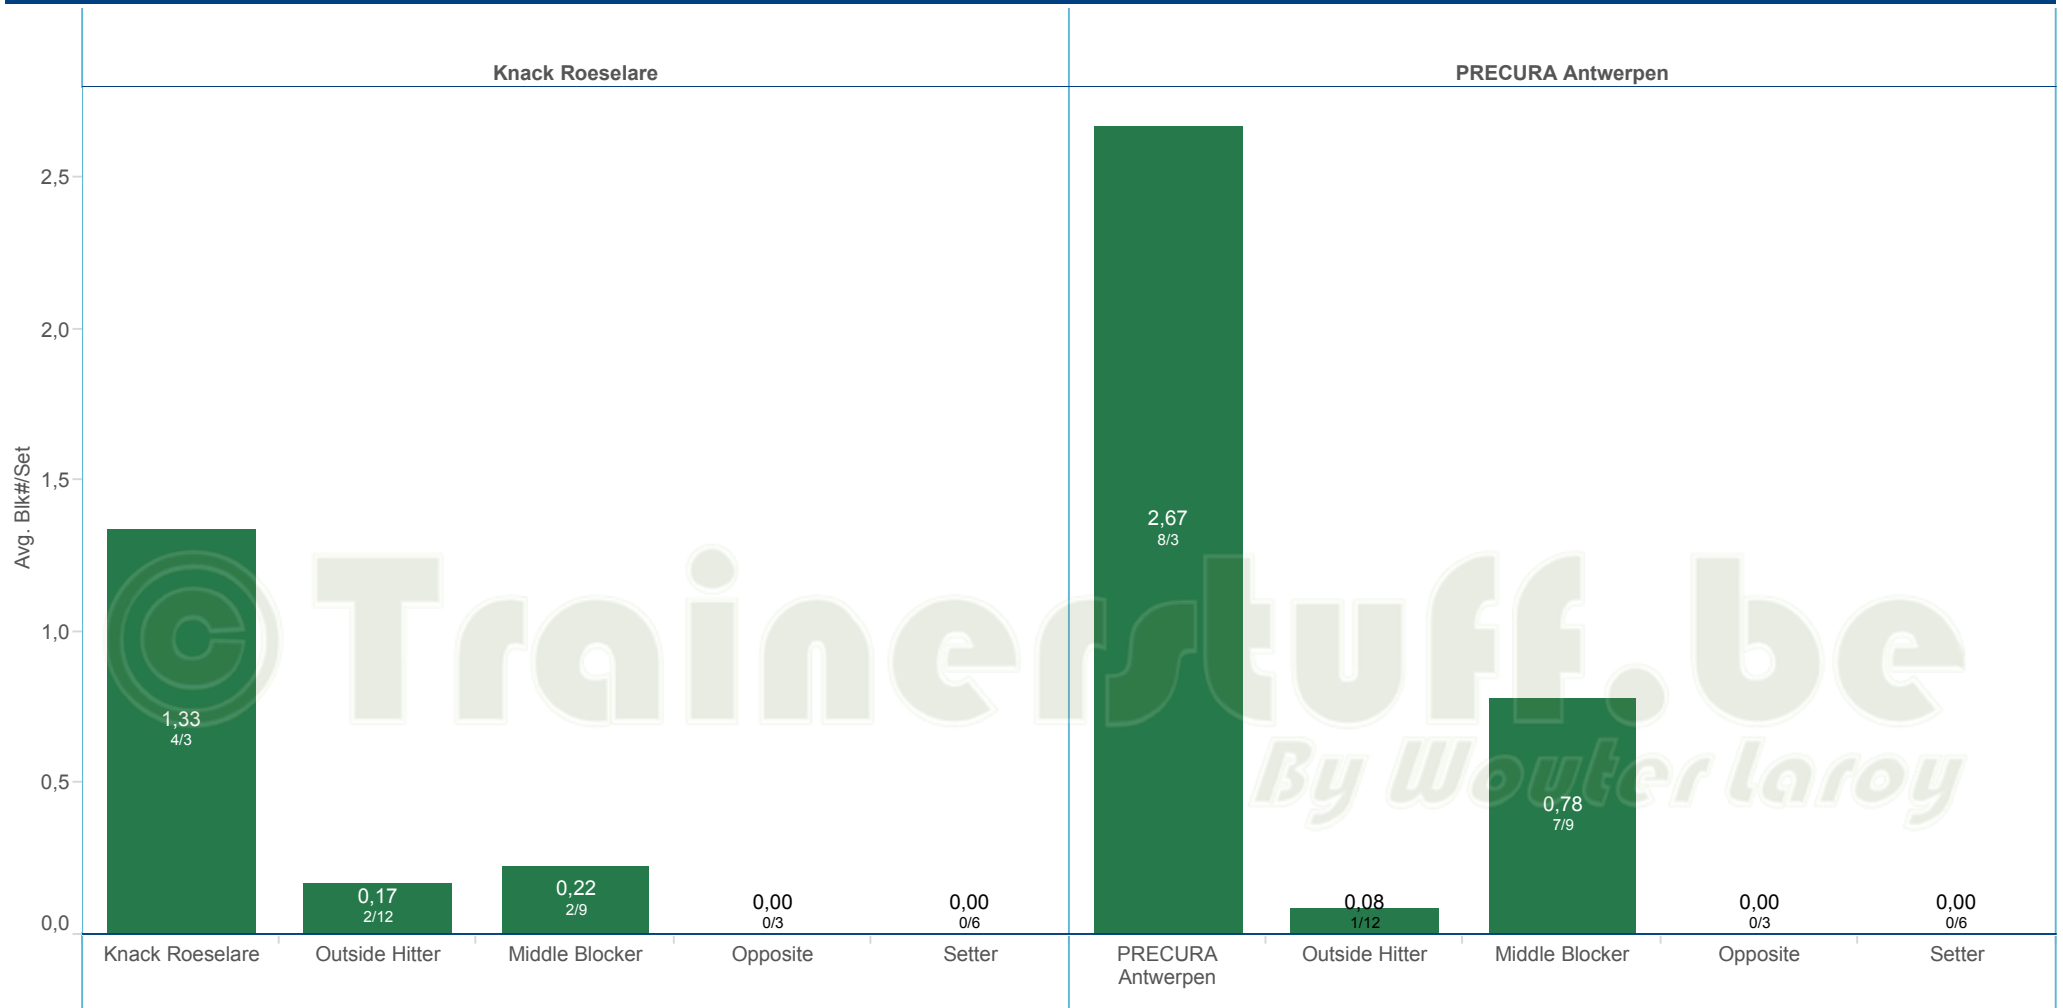

FINAL1 - Knack Roeselare - PRECURA Antwerpen (0-3)

Opslag per set

DATA

BelgiumVolleyStats.be
By Marnix Acar

© **Trainerstuff.be**
By Wouter Laroy

VIZ

FINAL1 - Knack Roeselare - PRECURA Antwerpen (0-3)
 Blok per positie