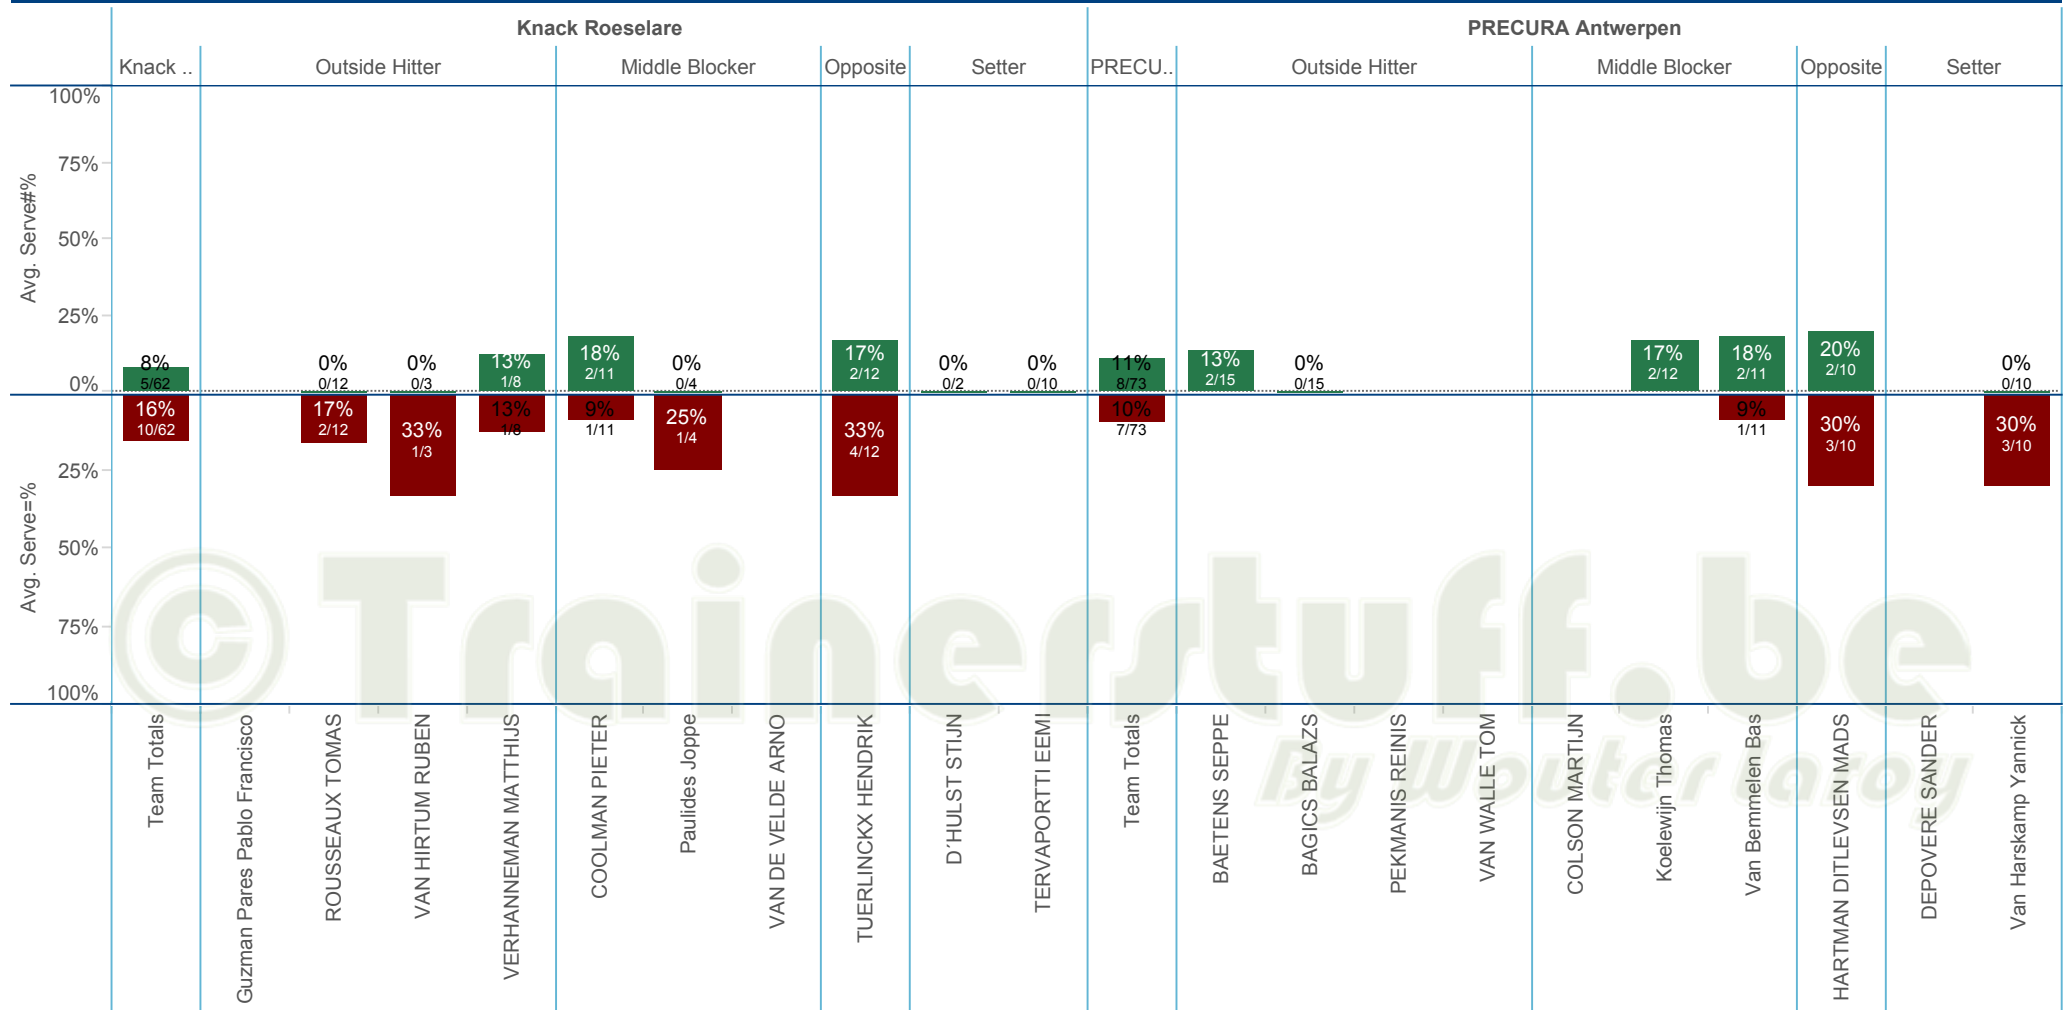

VIZ

FINAL1 - Knack Roeselare - PRECURA Antwerpen (0-3)

Opslag per positie

DATA

BelgiumVolleyStats.be
By Marnix Acar

©Trainerstuff.be
By Wouter Laroy

VIZ

FINAL1 - Knack Roeselare - PRECURA Antwerpen (0-3)
Opslag per speler