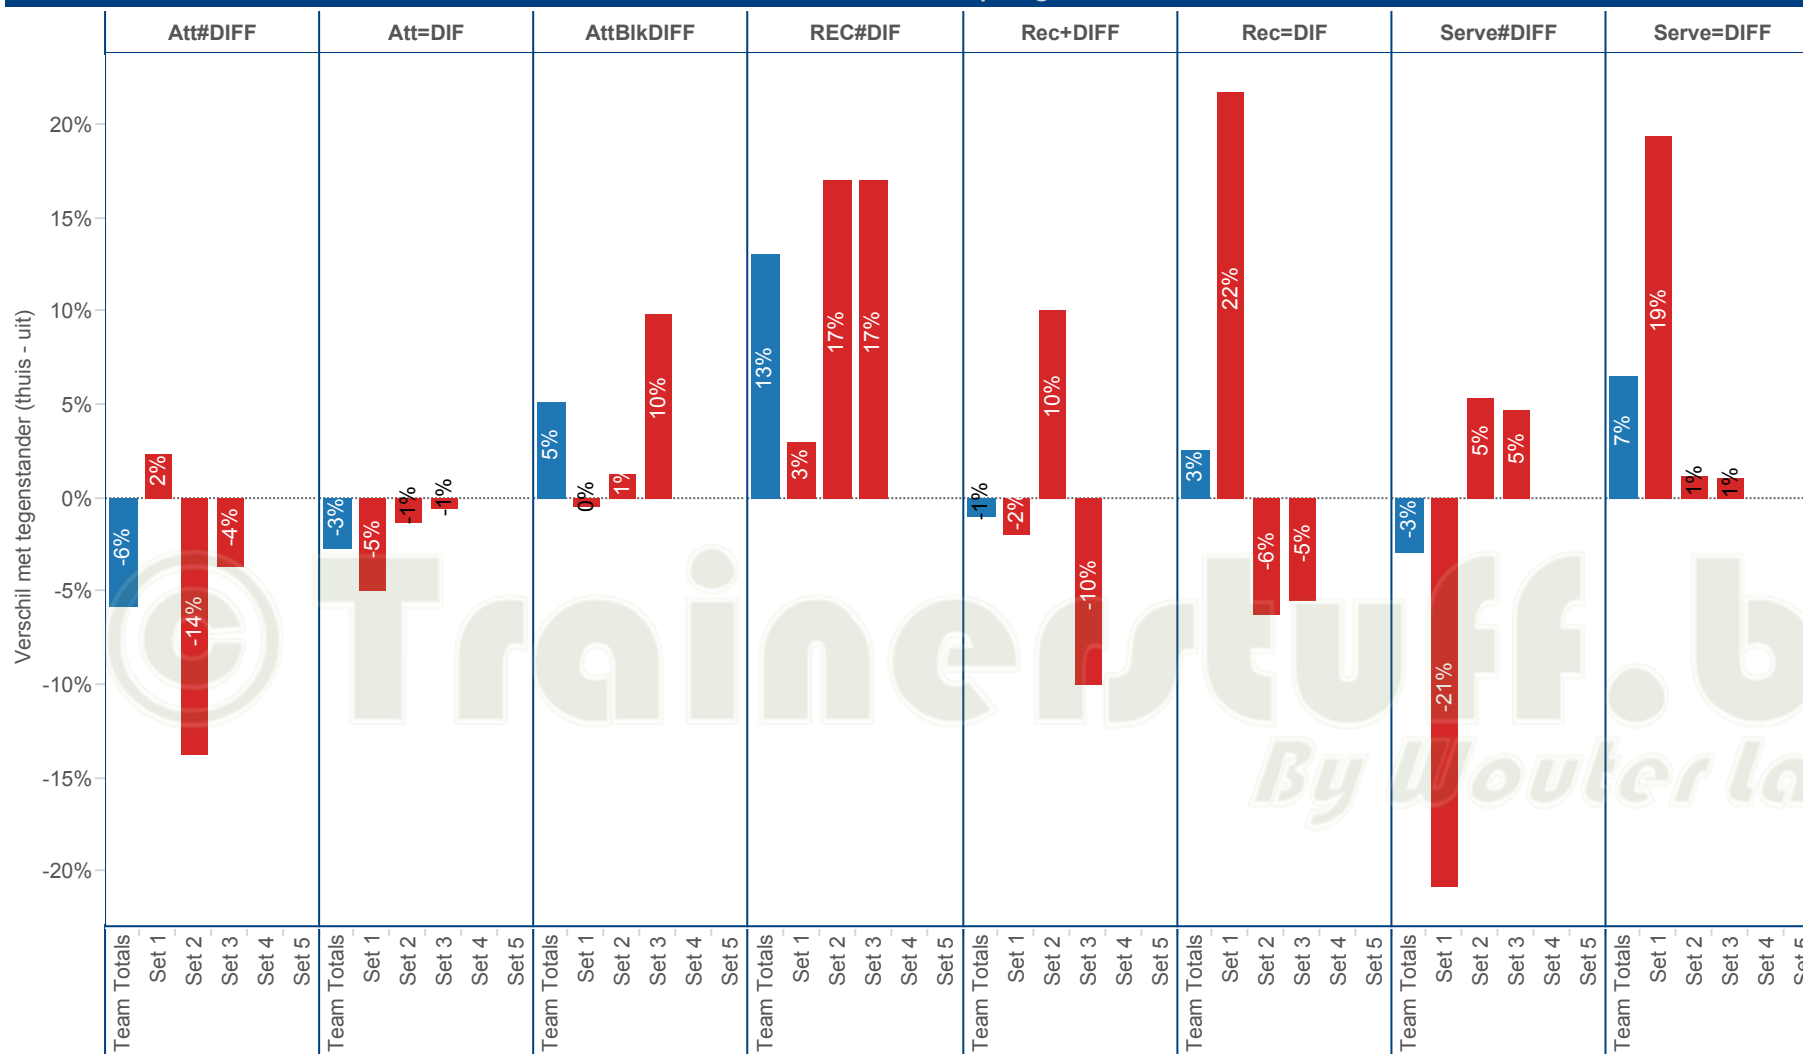

DATA

BelgiumVolleyStats.be
By Marnix Acar

©Trainerstuff.be
By Wouter Laroy

VIZ

FINAL1 - Knack Roeselare - PRECURA Antwerpen (0-3)
Verschillen tussen ploegen

FINAL1 - Knack Roeselare - PRECURA Antwerpen (0-3)

Verschillen tussen ploegen

FINAL1 - Knack Roeselare - PRECURA Antwerpen (0-3) Verschillen tussen ploegen

Pts#, Serve#, Att#, Blk#, Pts=, Serve= (neg), Rec= (neg), Att= (neg) and AttBlock (neg) for each Ploeg. Color shows details about Pts#, Serve#, Att#, Blk#, Pts=, Serve= (neg), Rec= (neg), Att= (neg) and AttBlock (neg). Details are shown for Uitslag_Points. The data is filtered on Wdstr and Speler. The Wdstr filter keeps FINAL1 - Knack Roeselare - PRECURA Antwerpen. The Speler filter keeps Team Totals.