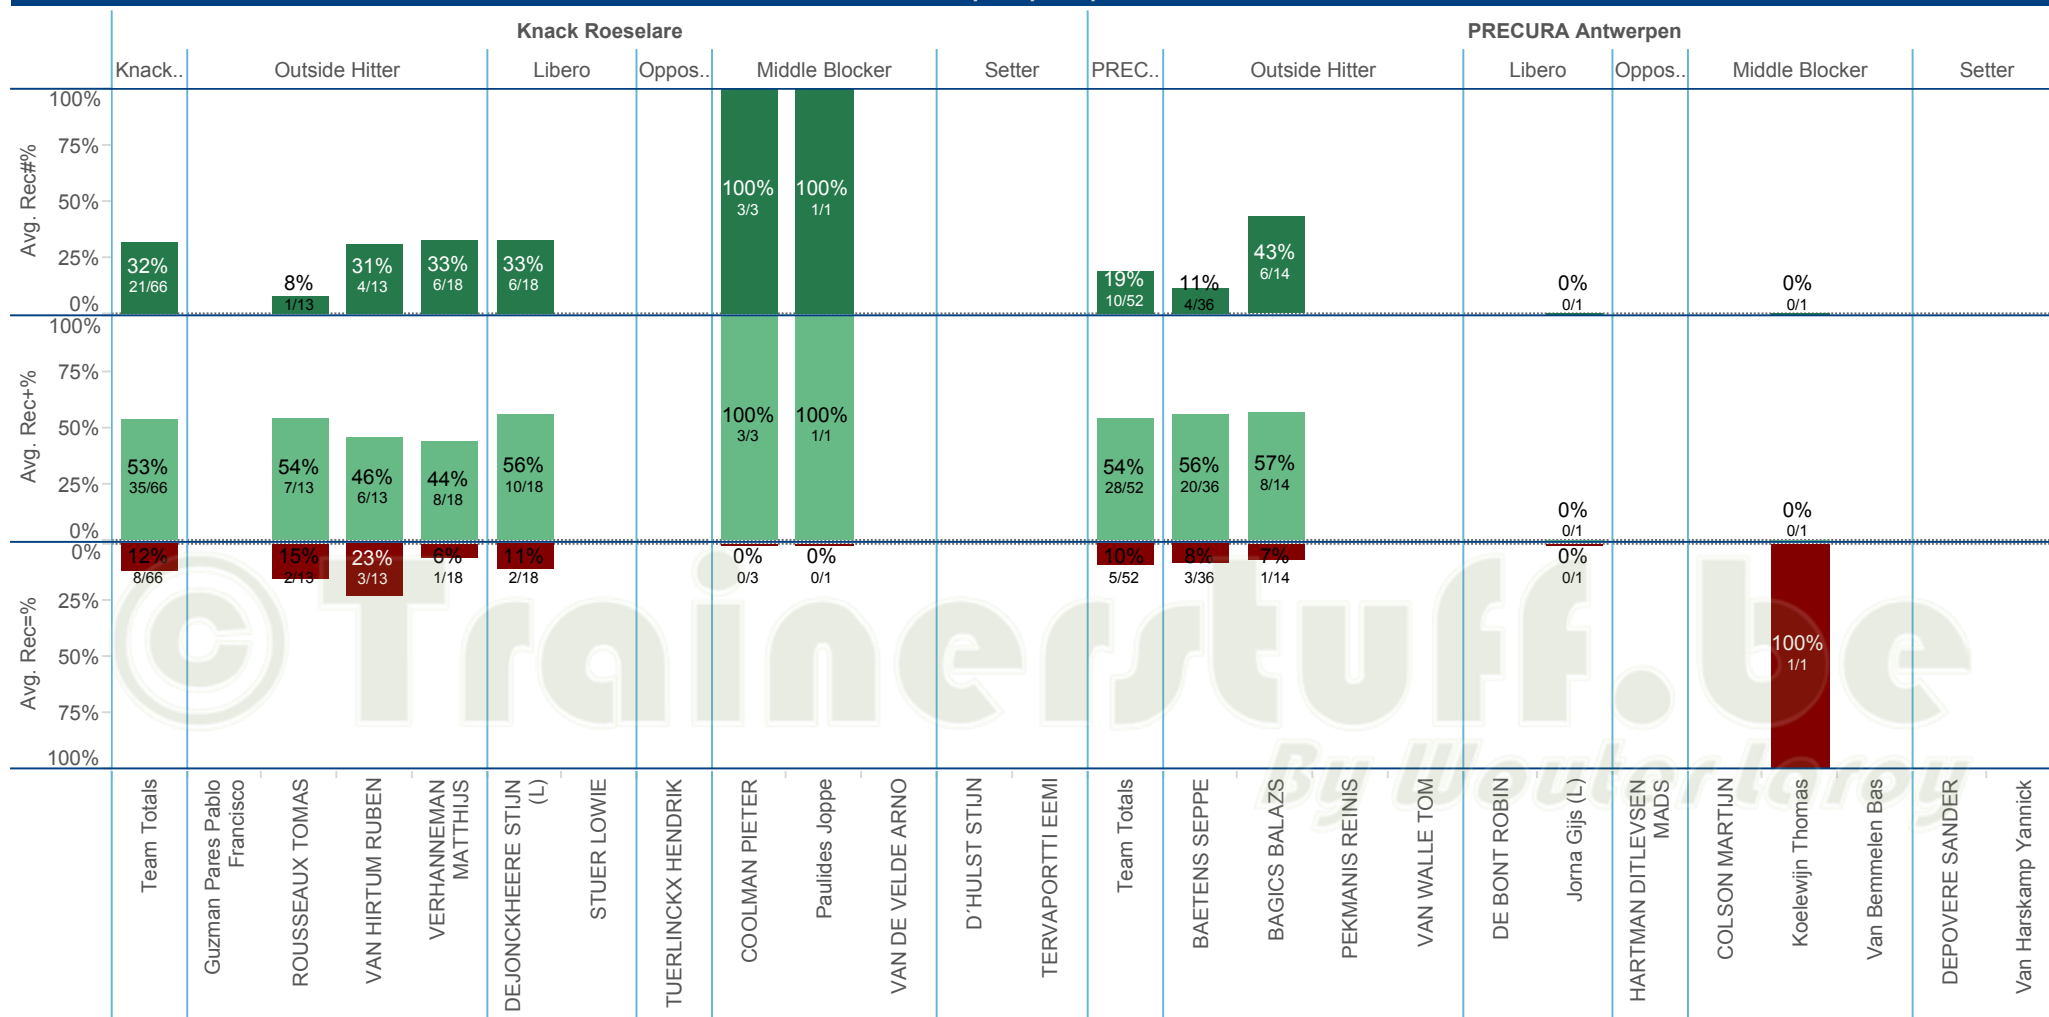

FINAL1 - Knack Roeselare - PRECURA Antwerpen (0-3)

Receptie per speler