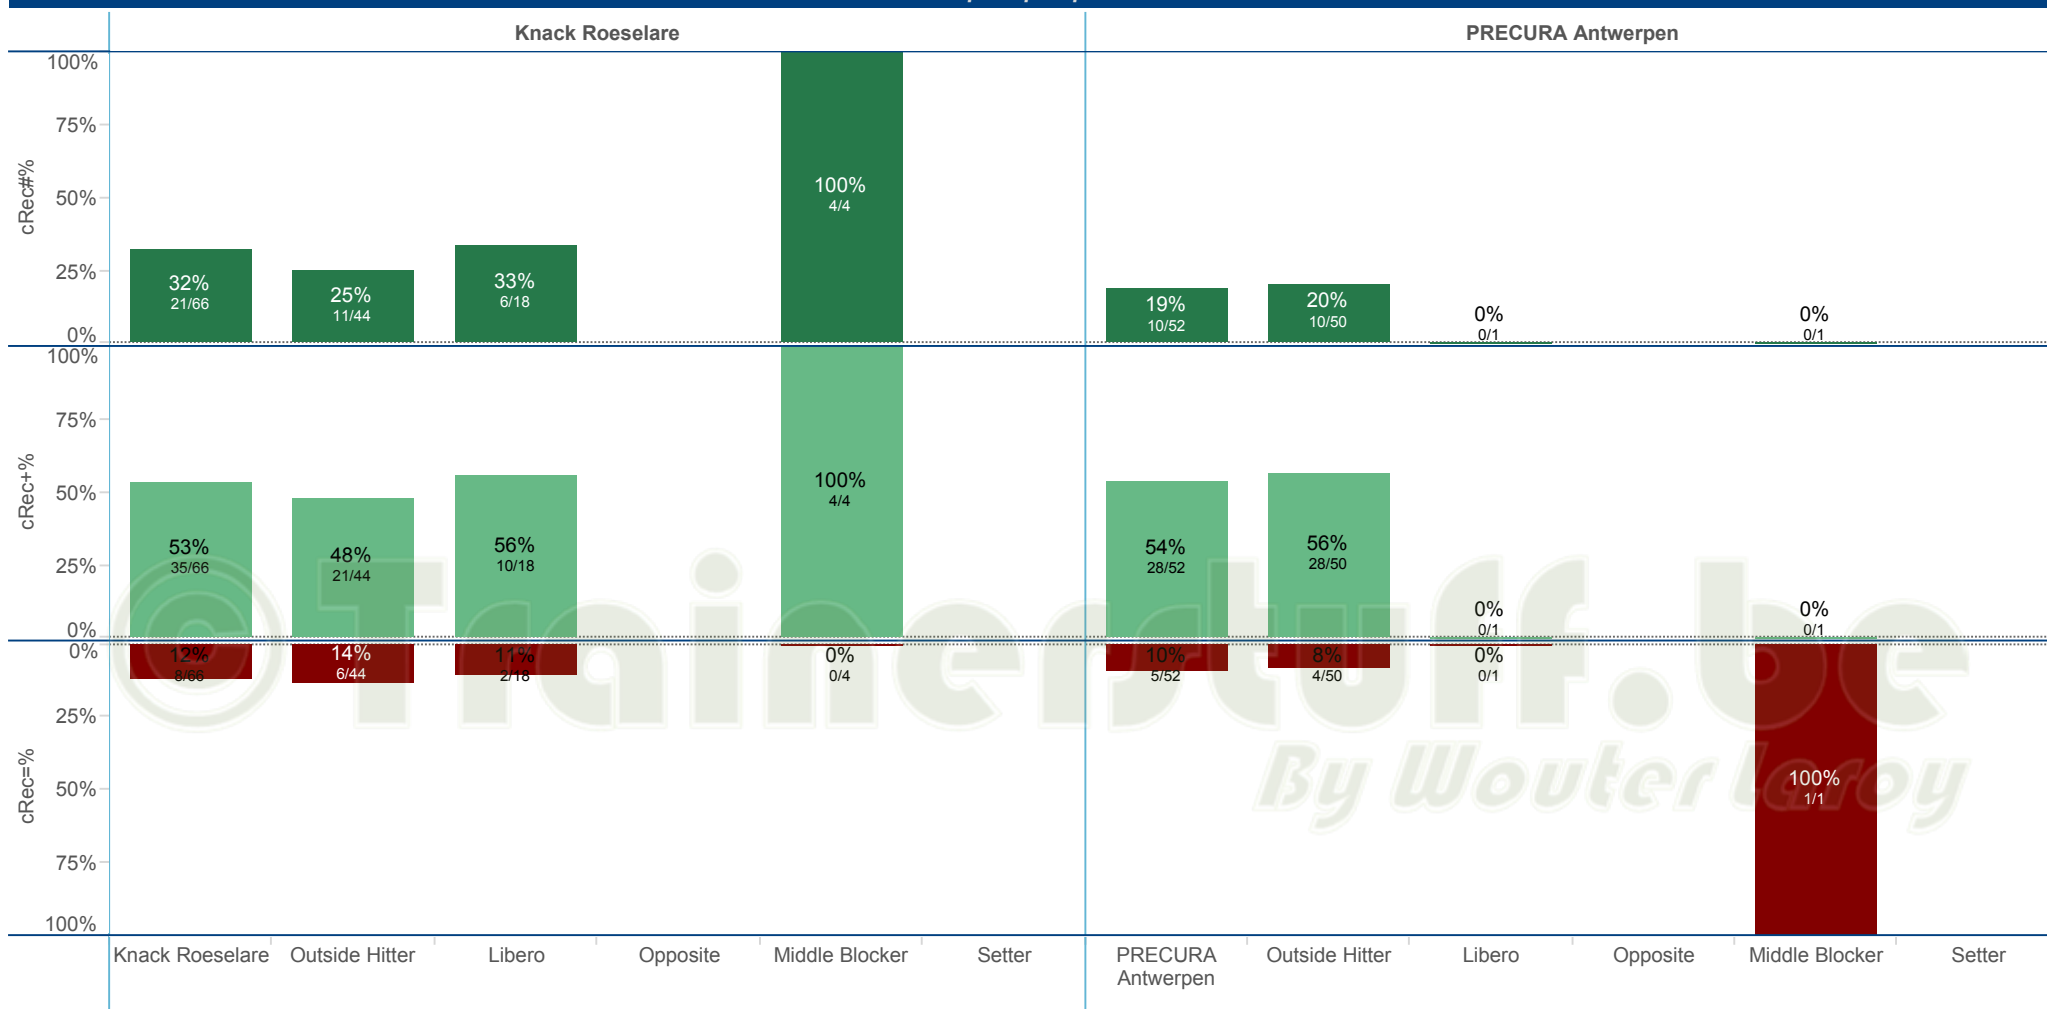

FINAL1 - Knack Roeselare - PRECURA Antwerpen (0-3)

Aanval per set

DATA

BelgiumVolleyStats.be
By Marnix Acar

© Trainerstuff.be
By Wouter Laroy

VIZ

FINAL1 - Knack Roeselare - PRECURA Antwerpen (0-3) Receptie per positie