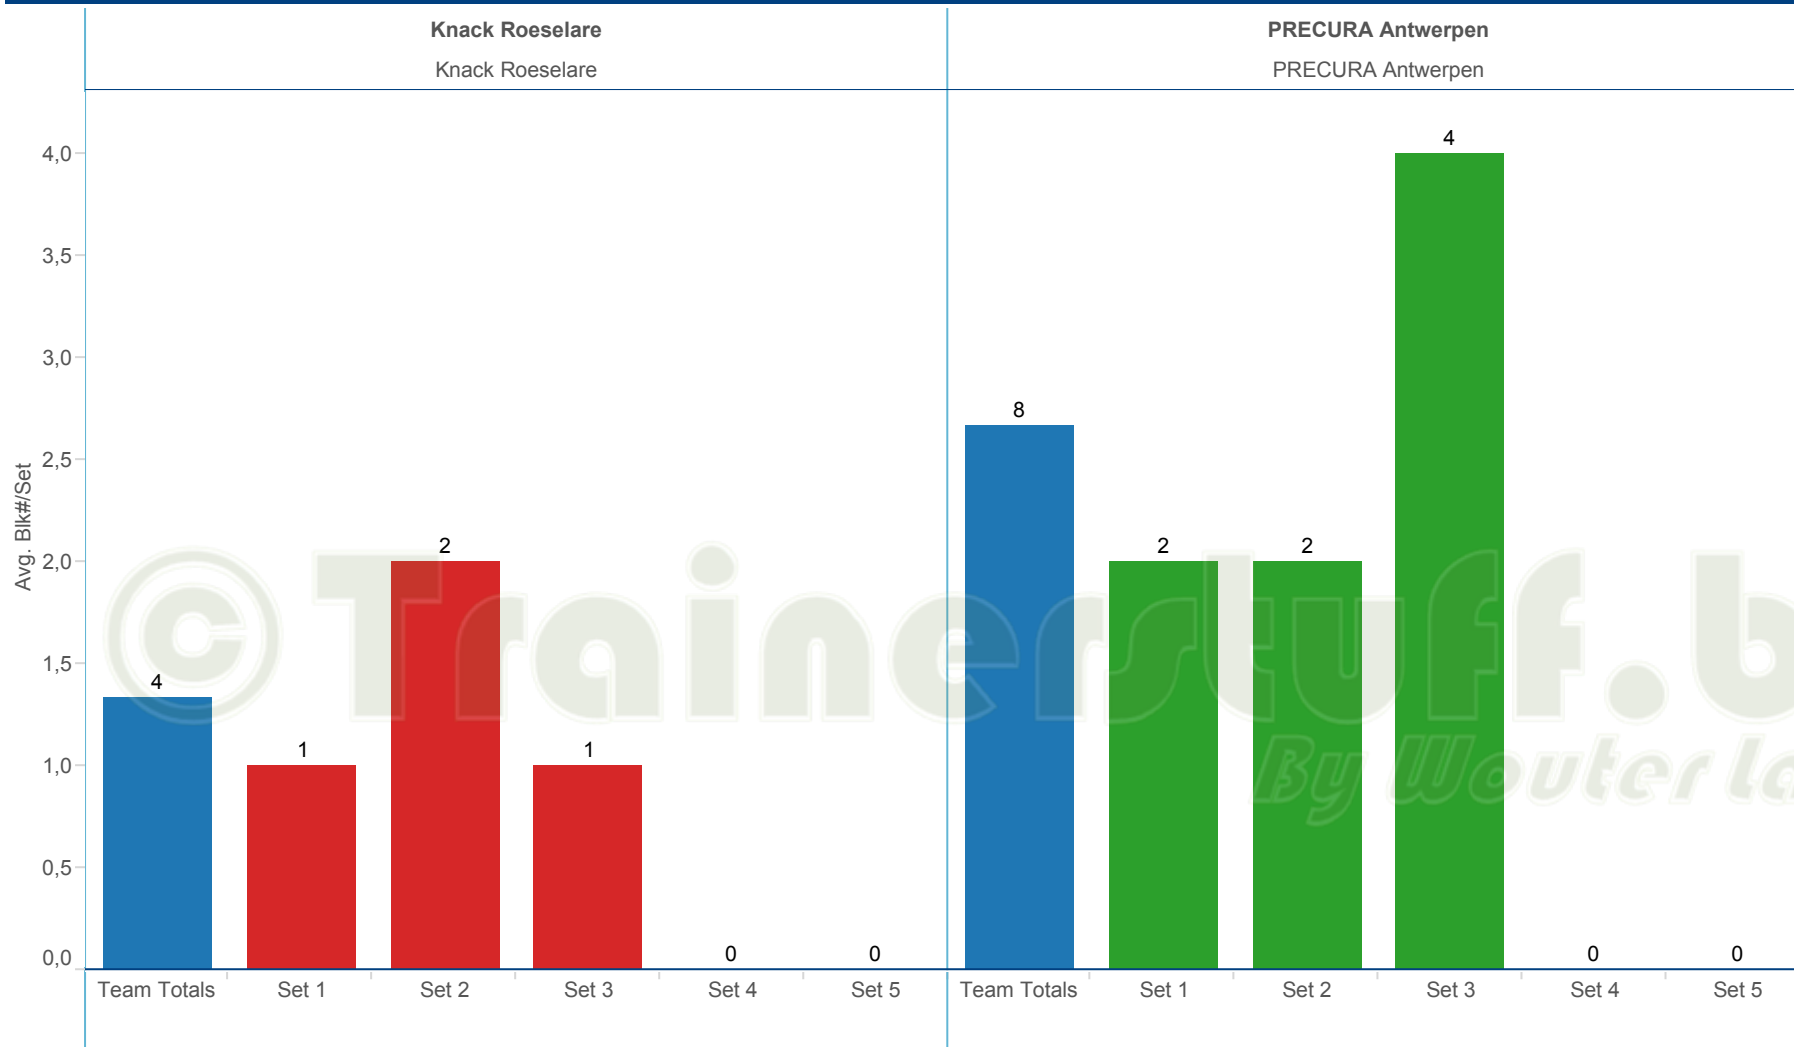

FINAL1 - Knack Roeselare - PRECURA Antwerpen (0-3)

Blok per speler

DATA

BelgiumVolleyStats.be
By Marnix Acar

© Trainerstuff.be
By Wouter Laroy

ZIV

FINAL1 - Knack Roeselare - PRECURA Antwerpen (0-3)

Blok per set