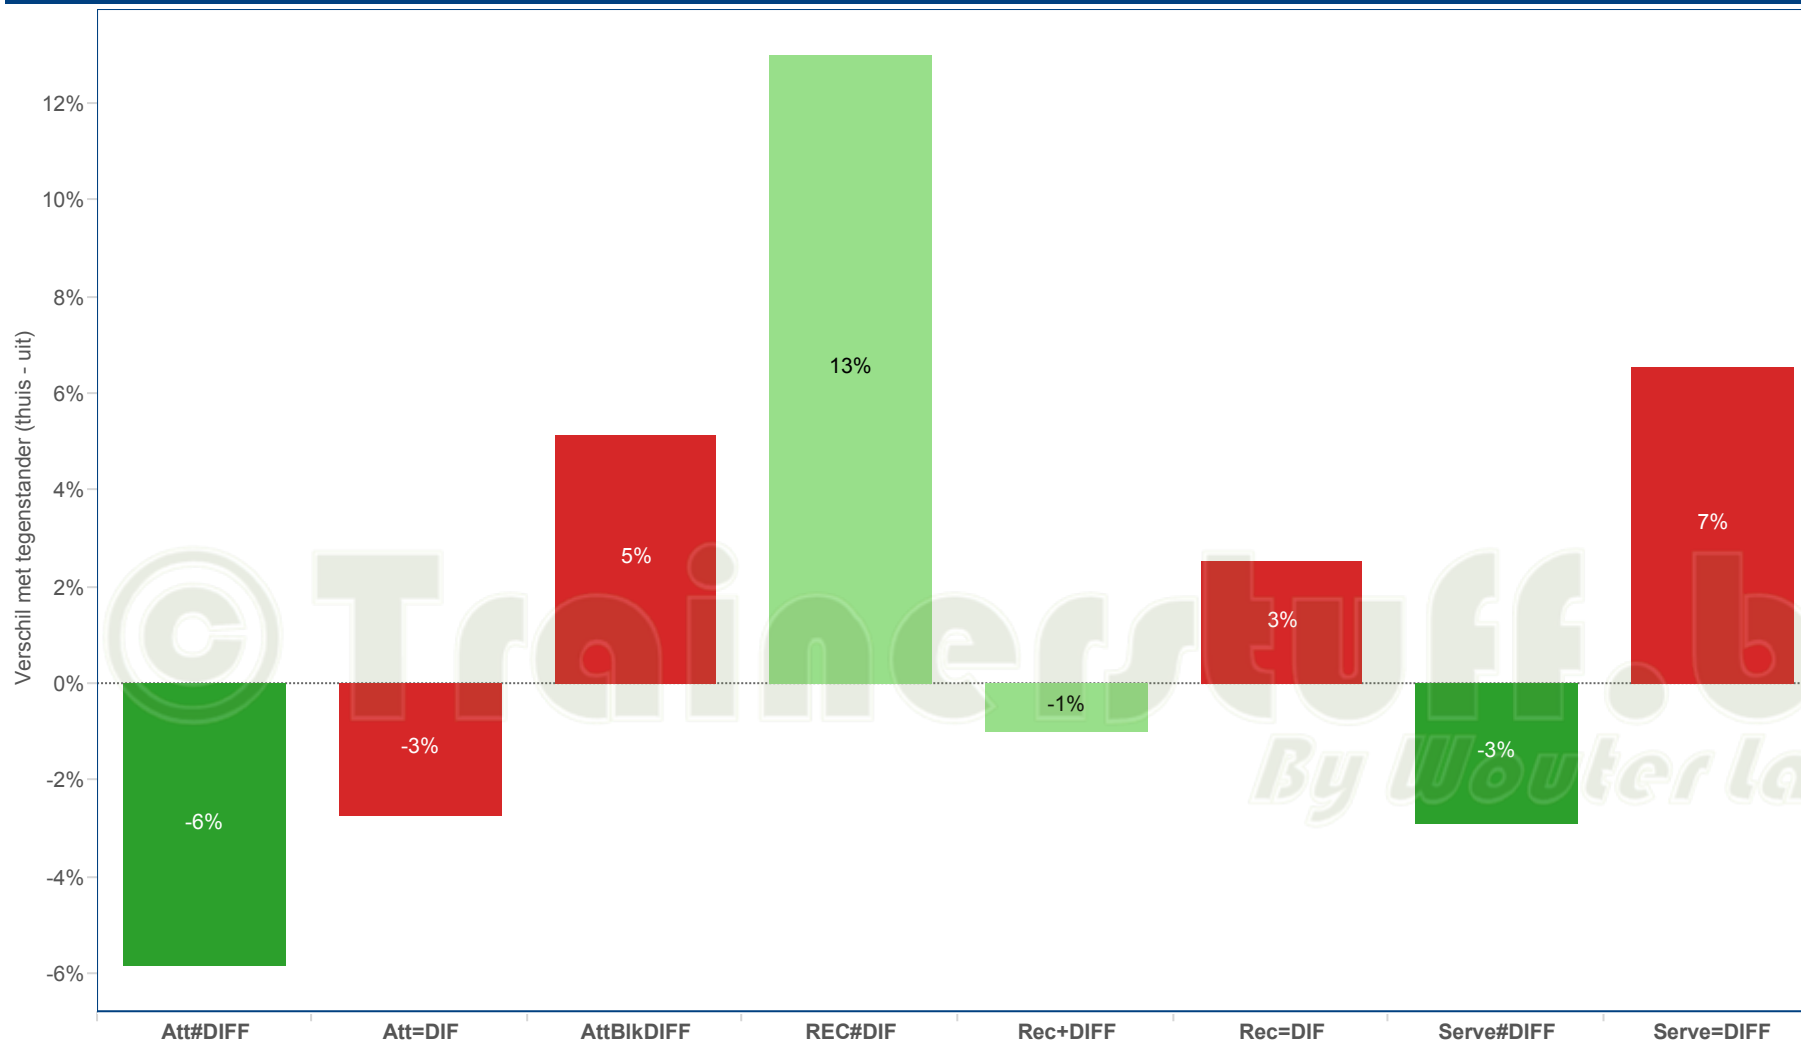

DATA

BelgiumVolleyStats.be
By Marnix Acar

©Trainerstuff.be
By Wouter Laroy

VIZ

FINAL1 - Knack Roeselare - PRECURA Antwerpen (0-3)
Verschillen tussen ploegen

FINAL1 - Knack Roeselare - PRECURA Antwerpen (0-3)