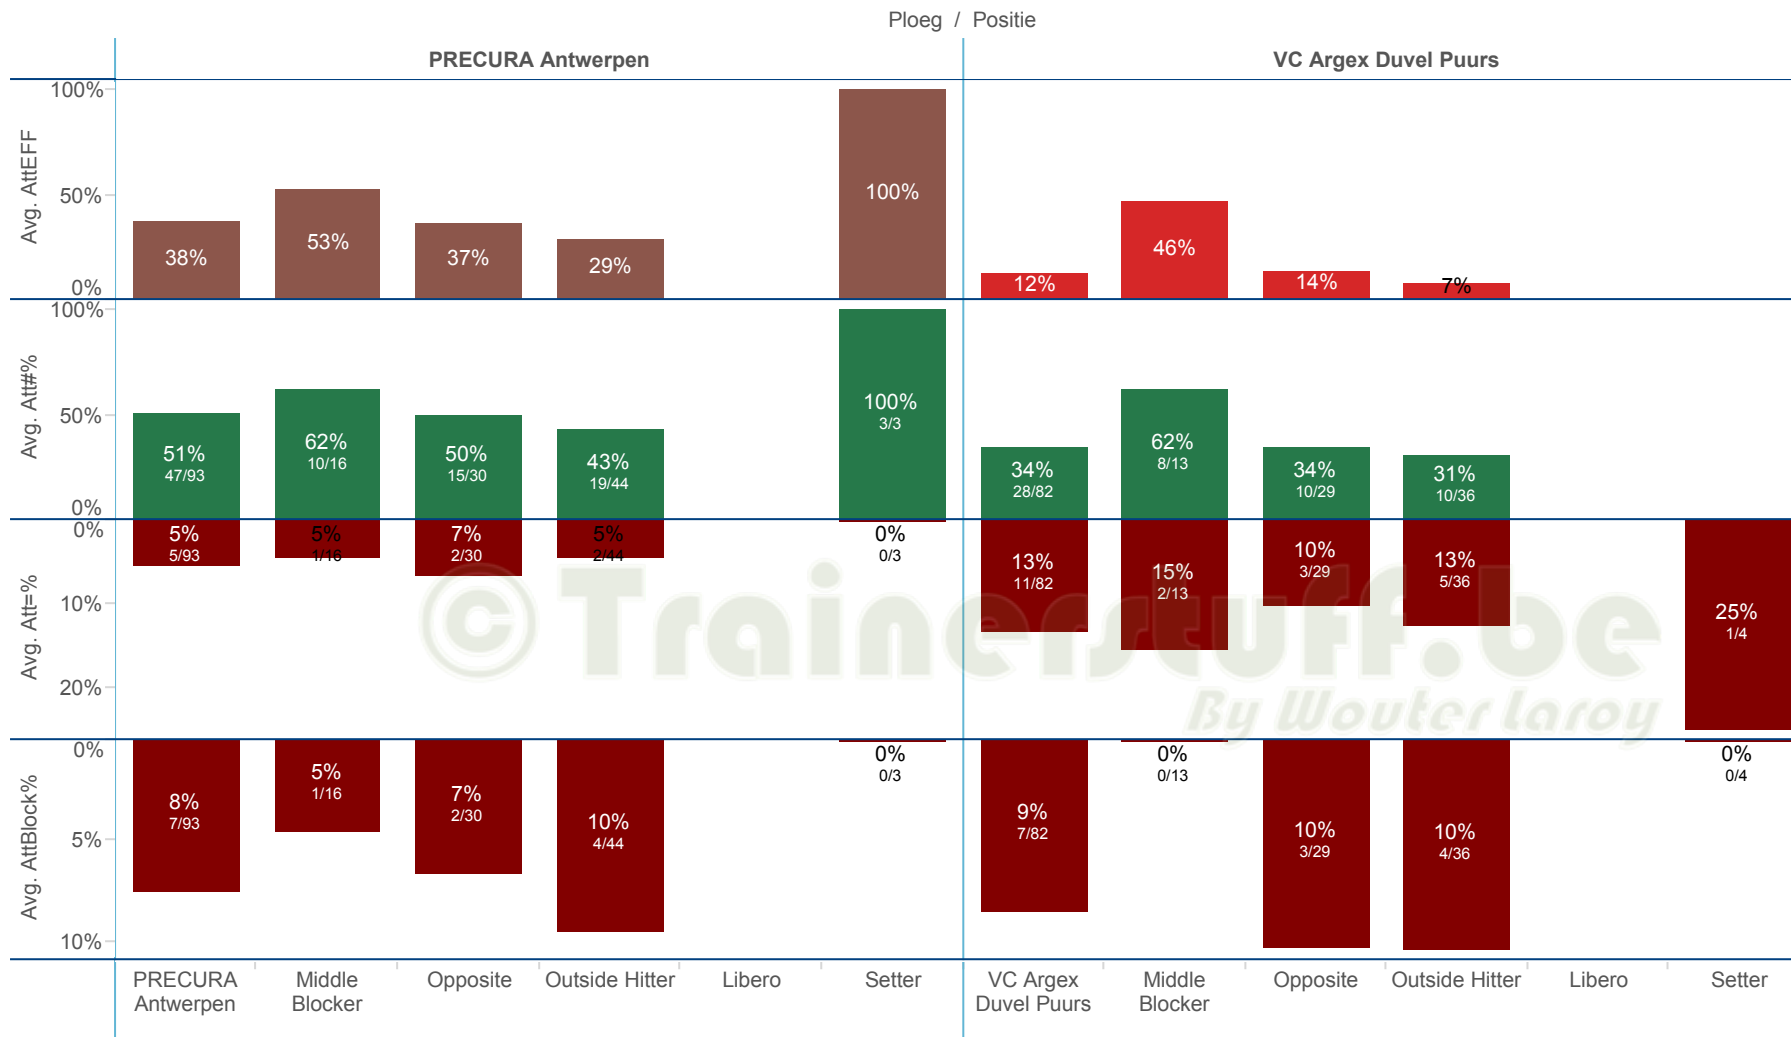

By Wouter Laroy

DATA

BelgiumVolleyStats.be
By Marnix Acar

©Trainerstuff.be
By Wouter Laroy

VIZ

PRECURA Antwerpen - VC Argex Duvel Puurs (3-0)

Aanval per positie

PRECURA Antwerpen - VC Argex Duvel Puurs (3-0)

Aanval per speler

Ploeg / Positie / Speler

DATA

BelgiumVolleyStats.be
By Marnix Acar

© Trainerstuff.be
By Wouter Laroy

ZIV

PRECURA Antwerpen - VC Argex Duvel Puurs (3-0)

Receptie per positie