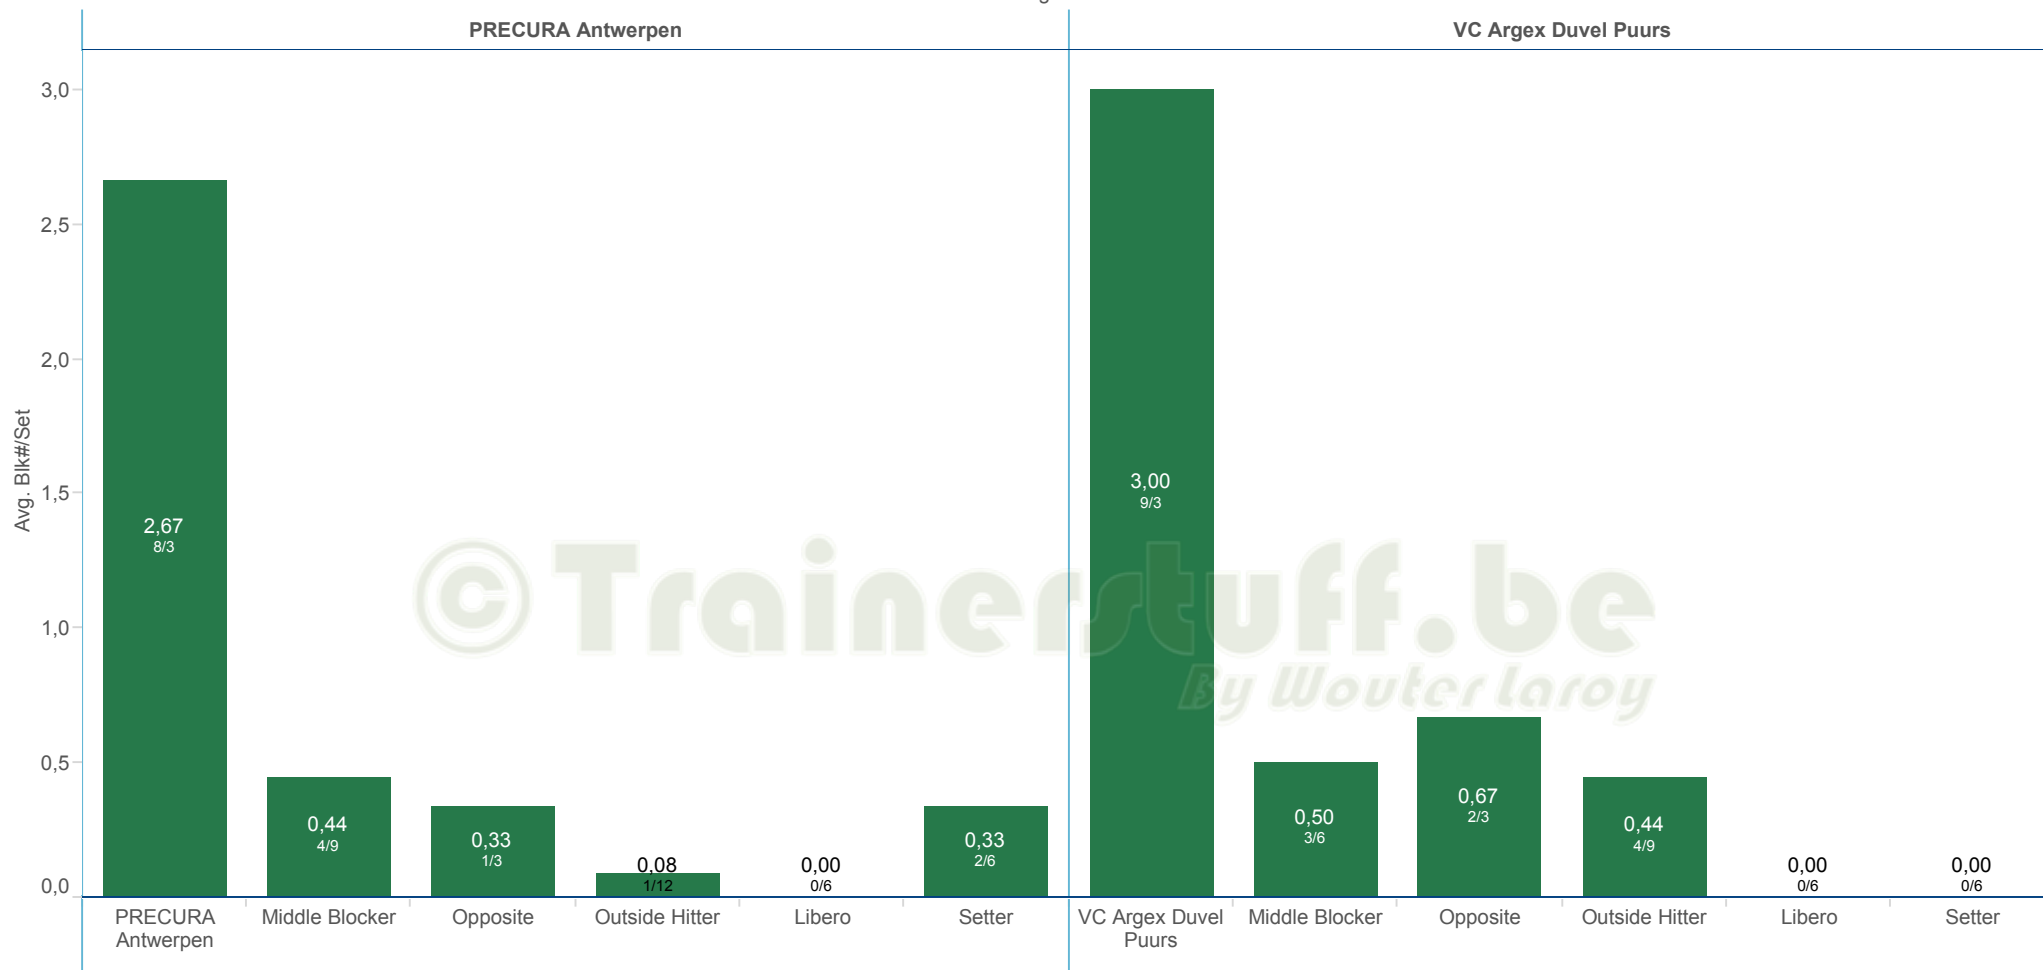

PRECURA Antwerpen - VC Argex Duvel Puurs (3-0)

Opslag per positie

PRECURA Antwerpen - VC Argex Duvel Puurs (3-0)
Opslag per speler

PRECURA Antwerpen - VC Argex Duvel Puurs (3-0)
 Blok per positie

Ploeg / Positie

DATA

BelgiumVolleyStats.be
 By Marnix Acar

© Trainerstuff.be
 By Wouter Laroy

VIZ

PRECURA Antwerpen - VC Argex Duvel Puurs (3-0)

Blok per speler

Ploeg / Positie / Speler

PRECURA Antwerpen - VC Argex Duvel Puurs (3-0)
Verschillen tussen ploegen