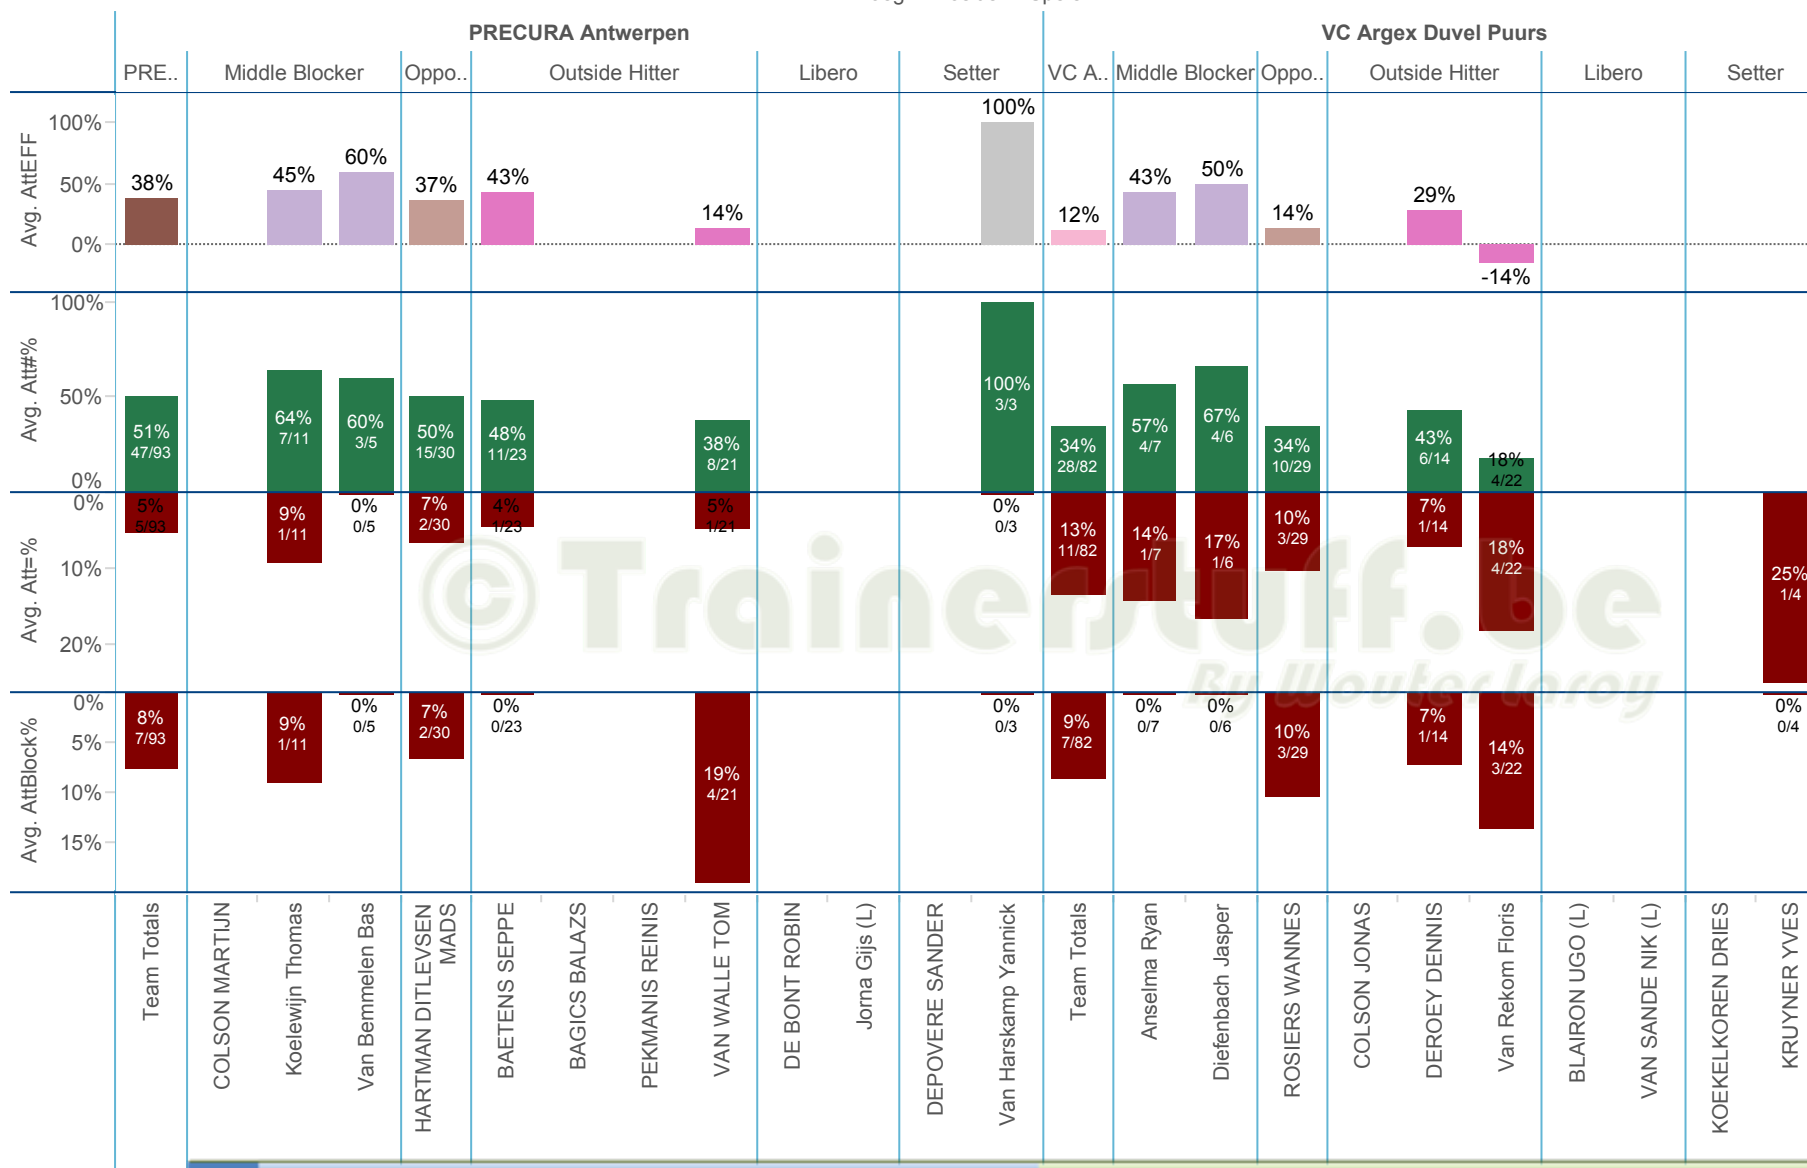

By Wouter Laroy

DATA

BelgiumVolleyStats.be
By Marnix Acar

©Trainerstuff.be
By Wouter Laroy

VIZ

PRECURA Antwerpen - VC Argex Duvel Puurs (3-0)

Aanval per positie

PRECURA Antwerpen - VC Argex Duvel Puurs (3-0)

Aanval per speler

Ploeg / Positie / Speler

DATA

BelgiumVolleyStats.be
By Marnix Acar

© Trainerstuff.be
By Wouter Laroy

ZIV

PRECURA Antwerpen - VC Argex Duvel Puurs (3-0)

Receptie per positie