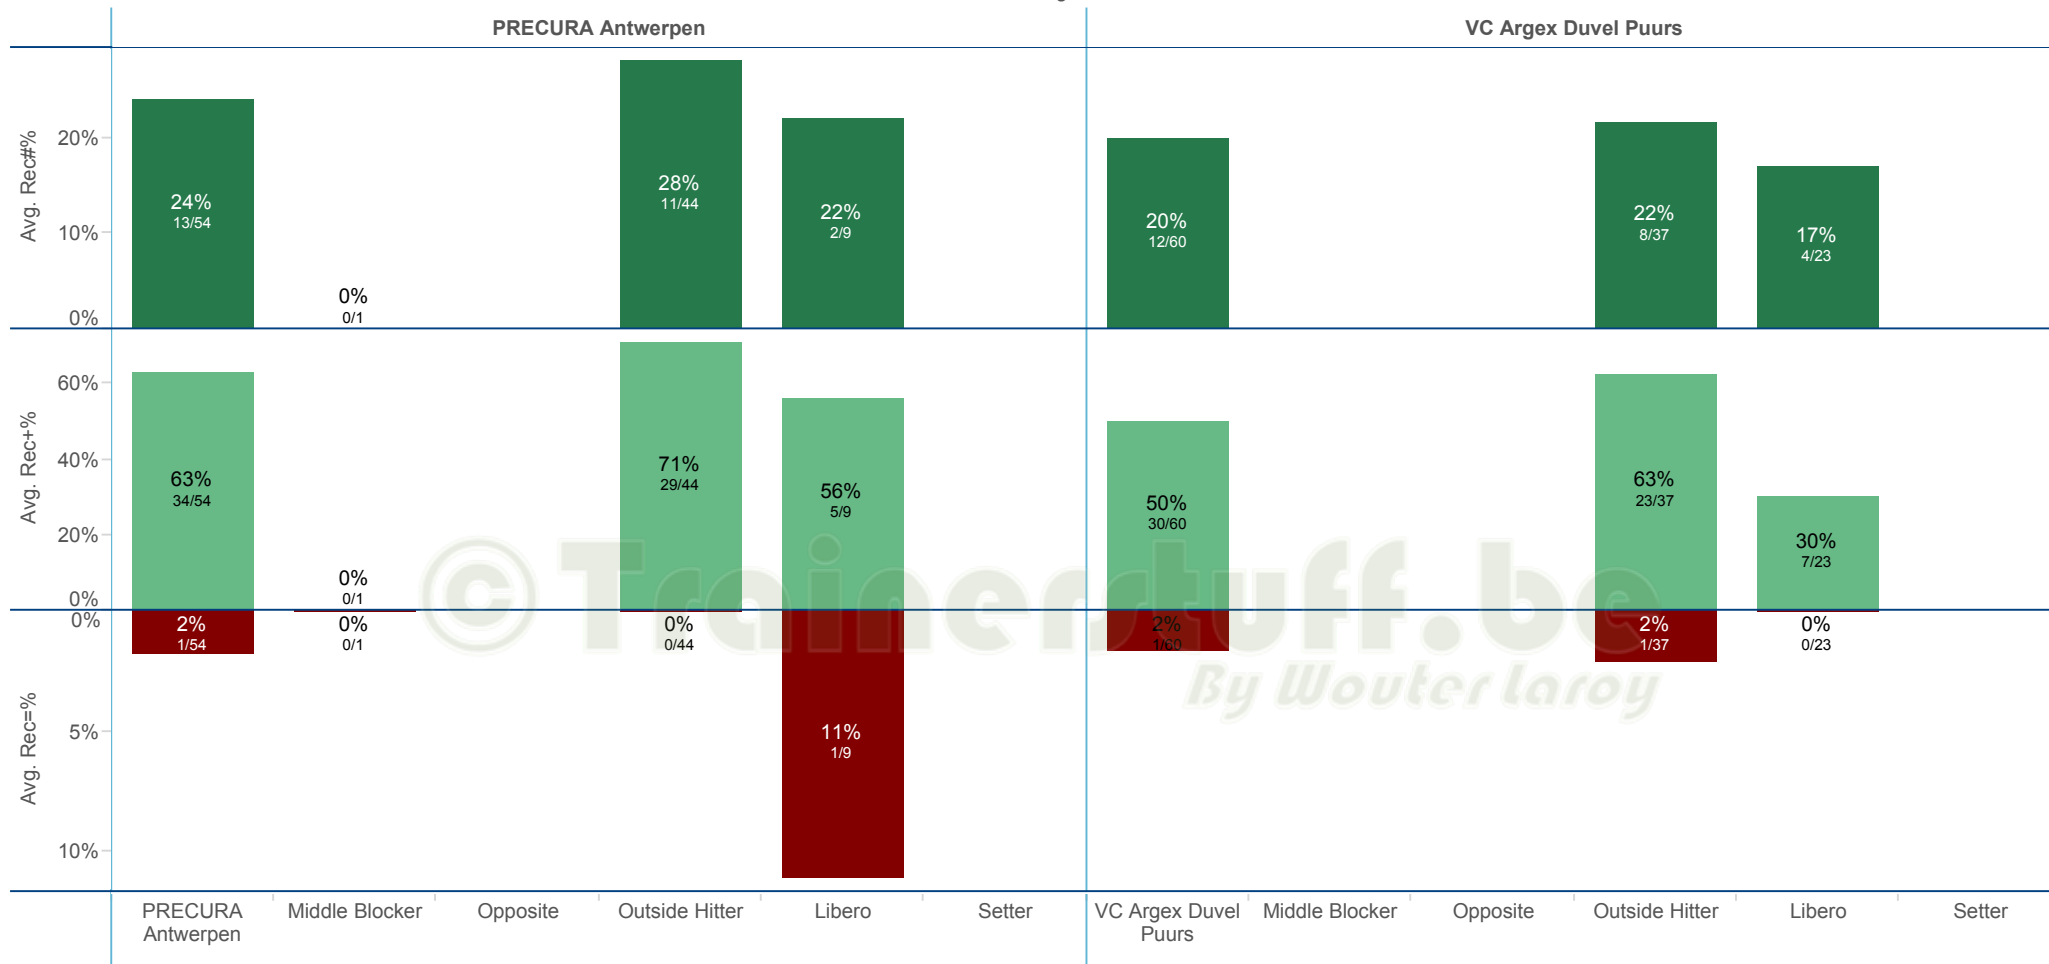

PRECURA Antwerpen - VC Argex Duvel Puurs (3-0)

Receptie per positie

Ploeg / Positie

DATA

BelgiumVolleyStats.be
By Marnix Acar

©Trainerstuff.be
By Wouter Laroy

VIZ