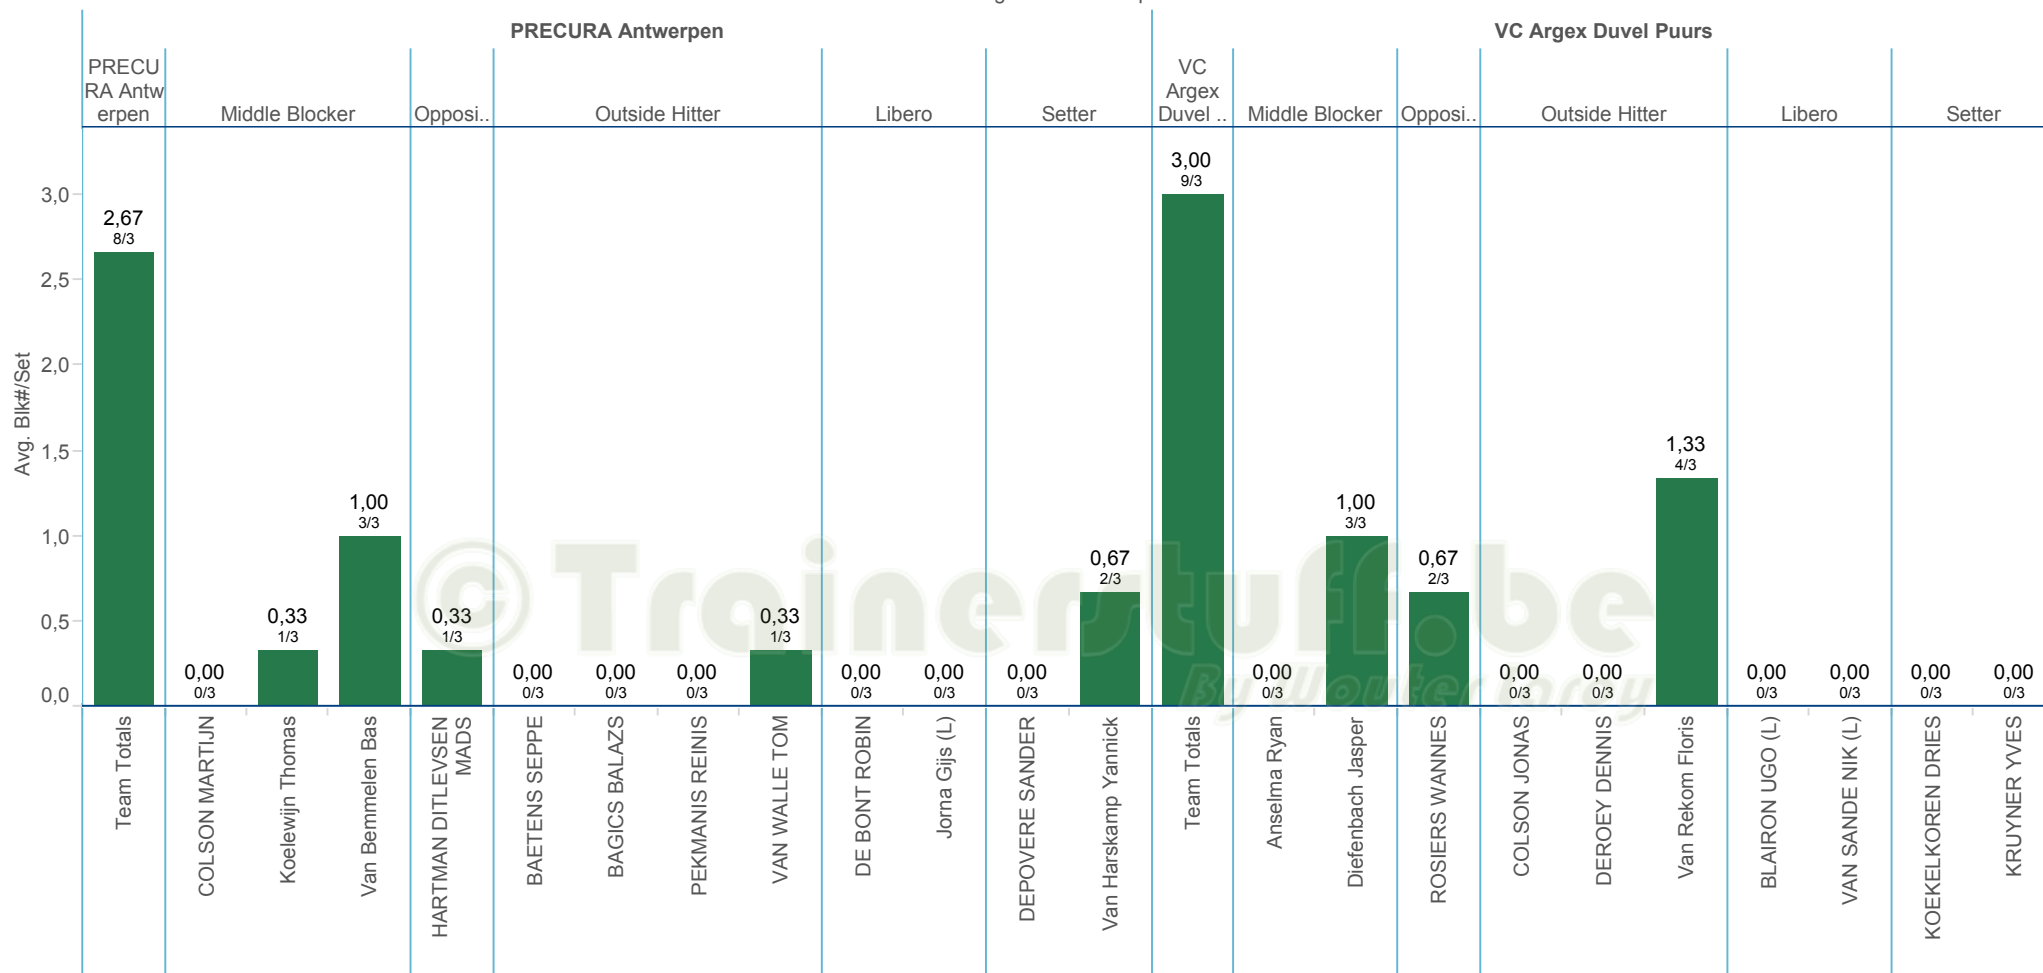

PRECURA Antwerpen - VC Argex Duvel Puurs (3-0)

Opslag per positie

PRECURA Antwerpen - VC Argex Duvel Puurs (3-0)
Opslag per speler

PRECURA Antwerpen - VC Argex Duvel Puurs (3-0)
 Blok per positie

Ploeg / Positie

DATA

BelgiumVolleyStats.be
 By Marnix Acar

© Trainerstuff.be
 By Wouter Laroy

VIZ

PRECURA Antwerpen - VC Argex Duvel Puurs (3-0)

Blok per speler

Ploeg / Positie / Speler

PRECURA Antwerpen - VC Argex Duvel Puurs (3-0)
Verschillen tussen ploegen